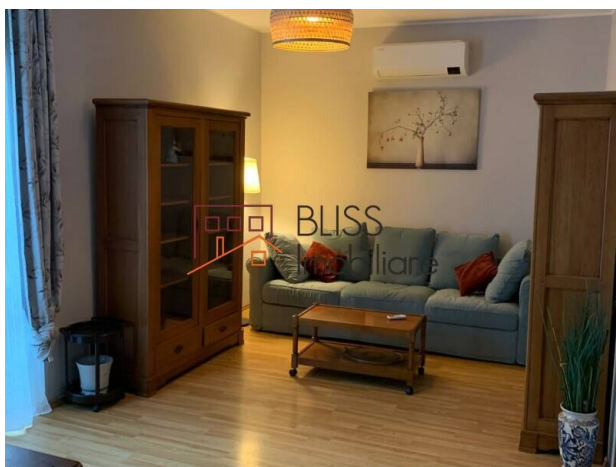

<https://blissimobiliare.ro/apartament-2-camere-de-inchiriat-floreasca-barbu-vacarescu-126351>
(<https://blissimobiliare.ro/apartament-2-camere-de-inchiriat-floreasca-barbu-vacarescu-126351>)

Descriere

Apartament modern cu 2 camere în Floreasca – liniște și confort aproape de natură

Acest apartament de 2 camere situat în Floreasca îți oferă echilibrul perfect între confort urban și liniștea unei zone verzi. Cu o suprafață utilă de 50 m², locuința este amplasată la etajul 1 al unui imobil cochet cu regim de înălțime P+3.

Detalii apartament:

Compartimentare eficientă – living luminos, dormitor confortabil, bucătărie complet echipată și baie modernă.

Dotări premium – mobilat și utilat cu electrocasnice de calitate, aer condiționat și centrală termică proprie pentru confortul tău.

Dacă îți dorești un apartament confortabil, într-o zonă premium, acesta este locul ideal pentru tine!

Detalii proprietate

Nr. camere	2
Suprafață utilă	50m ²
Tipul apartamentului	Apartament
Compartimentare	Decomandate
Nr. dormitoare	1
Nr. bucătării	1
Nr. băi	1
Tipul clădirii	Bloc
Disponere	P+3
Etaj	1
Stare	Finalizat
Lift	Nu