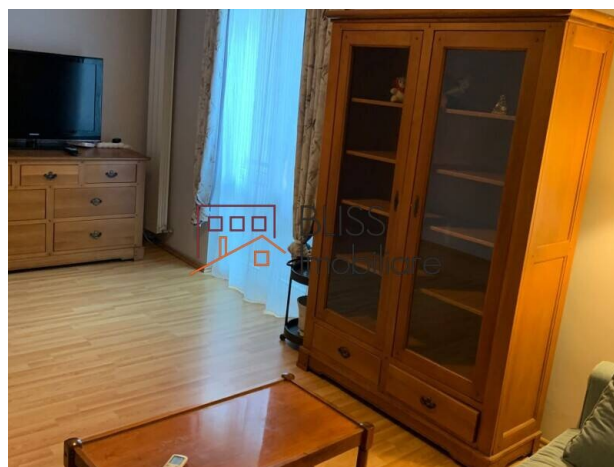

<https://blissimobiliare.ro/apartament-2-camere-de-inchiriat-floreasca-barbu-vacarescu-126351>
(<https://blissimobiliare.ro/apartament-2-camere-de-inchiriat-floreasca-barbu-vacarescu-126351>)

Descriere

Apartament modern cu 2 camere în Floreasca – liniște și confort aproape de natură

Acest apartament de 2 camere situat în Floreasca îți oferă echilibrul perfect între confort urban și liniștea unei zone verzi. Cu o suprafață utilă de 50 m², locuința este amplasată la etajul 1 al unui imobil cochet cu regim de înălțime P+3.

Detalii apartament:

Compartimentare eficientă – living luminos, dormitor confortabil, bucătărie complet echipată și baie modernă.

Dotări premium – mobilat și utilat cu electrocasnice de calitate, aer condiționat și centrală termică proprie pentru confortul tău.

Dacă îți dorești un apartament confortabil, într-o zonă premium, acesta este locul ideal pentru tine!

Detalii proprietate

Nr. camere	2
Suprafață utilă	50m ²
Tipul apartamentului	Apartament
Compartimentare	Decomandate
Nr. dormitoare	1
Nr. bucătării	1
Nr. băi	1
Tipul clădirii	Bloc
Disponere	P+3
Etaj	1
Stare	Finalizat
Lift	Nu