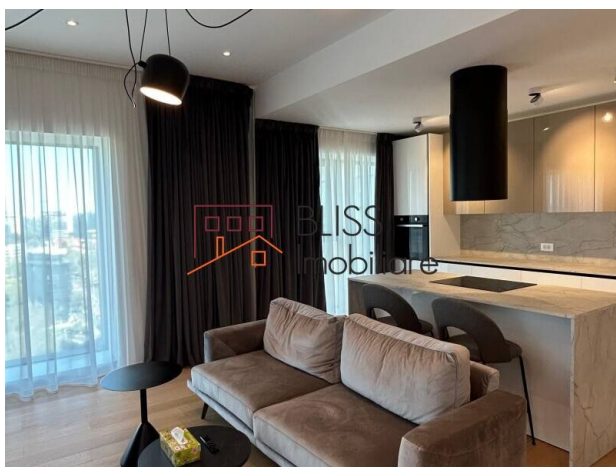

+40 729 005 624

contact@blissimobiliare.ro
(mailto:contact@blissimobiliare.ro)

Actualizat pe data de 27 March 2025

apartament 4 camere

One Verdi Park, Floreasca Nord, Bucuresti

2.200 EUR +TVA / lună

Referinta web
#126377

<https://blissimobiliare.ro/apartament-4-camere-de-inchiriat-floreasca-barbu-vacarescu-126377>
(<https://blissimobiliare.ro/apartament-4-camere-de-inchiriat-floreasca-barbu-vacarescu-126377>)

Descriere

Apartament nou, modern, cu 4 camere, amenajat si utilat premium, "la cheie", situat in complexul rezidențial de lux One Verdi Park.

Amplasat în partea de nord a capitalei, la doar câțiva pași distanță față de parc, One Verdi Park este format din cele mai înalte două turnuri rezidențiale din București cu vederi panoramice atât asupra Lacului Tei, cât și catre Floreasca.

Apartamentul este mobilat si utilat complet cu electrocasnice de ultima generatie, avand la baza un concept original realizat in exclusivitate de cei mai apreciati designeri de amenajari interioare, pentru rezidentiale premium, totul fiind conform celor mai noi tendinte în design și tehnologie.

Locul de parcare se poate asigura la cerere, contra cost.

One Verdi Park este situat pe Barbu Văcărescu, oferind acces rapid la Parcul Verdi, lacul Floreasca, cartierele Floreasca, Aviației, Pipera, Herăstrău și Dorobanți, centrul comercial One Gallery din cadrul One Floreasca City, precum și către multiple puncte de interes ale orașului: servicii comerciale și locații creative, entertainment, restaurante, cafenele, săli de sport.