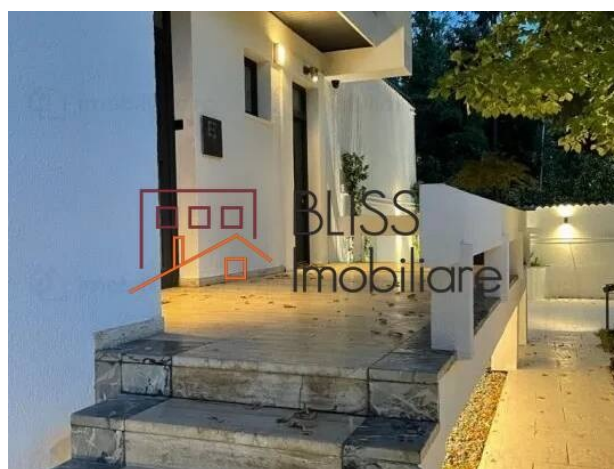

+40 729 005 624

contact@blissimobiliare.ro
(mailto:contact@blissimobiliare.ro)

Actualizat pe data de 8 April 2025

Vilă Exclusivistă 650mp, 13 camere

Referinta web
#126511

Primaverii, Bucuresti

<https://blissimobiliare.ro/vila-13-camere-de-inchiriat-dorobanti-primaverii-kiseleff-aviatorilor-126511>
(<https://blissimobiliare.ro/vila-13-camere-de-inchiriat-dorobanti-primaverii-kiseleff-aviatorilor-126511>)

Descriere

Vilă de prestigiu în Primăverii, ideală pentru sediu corporate, conferințe sau evenimente

Situat in una din cele mai prestigioase zone din Bucuresti.

Descoperă o vilă elegantă în cartierul exclusivist Primăverii, una dintre cele mai căutate zone din București pentru spații corporate premium.

Această proprietate versatilă este perfectă pentru companii care caută un sediu reprezentativ, un centru de conferințe, un spațiu pentru evenimente private sau cazare corporate pentru echipe executive.

Caracteristici principale:

- Spații versatile și personalizabile

Proprietatea oferă multiple opțiuni de compartimentare - se poate împărți în unități distincte sau păstra ca un ansamblu unitar, adaptându-se perfect nevoilor specifice ale fiecărei afaceri.

- Parcare proprie și acces facil

Vila dispune de parcare generoasă, cu posibilitate de extindere, și are acces rapid către bulevardul Primăverii și rețeaua principală de transport din București.