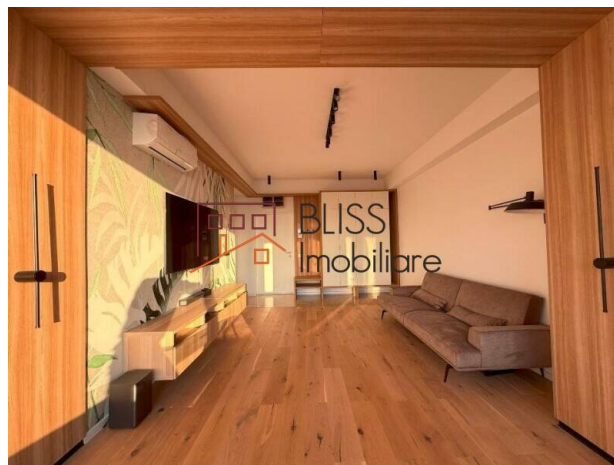

#126613

<https://blissimobiliare.ro/apartament-2-camere-de-inchiriat-aviatiei-promenada-mall-metro-pipera-126613> (<https://blissimobiliare.ro/apartament-2-camere-de-inchiriat-aviatiei-promenada-mall-metro-pipera-126613>)

Descriere

Apartment cu 2 camere, ultracentral, situat in North Area Lake View, in apropiere de Herastrau, Aviatiei, Promenada Mall.

Apartmentul este recent renovat ultramodern, inclusiv:

- Pardoseala noua din stejar natural sau gresie
- Tapet, pereti, tavan, lambriuri
- Mobila complet noua
- Electrocasnice noi: TV 170 cm, Masina de spalat, Cuptor electric si cu microunde incorporat, Masina de spalat vase incorporata, Plita cu inductie, Expresor automat, Combina frigorifica, AC, etc.
- Incalzire pe centrala proprie a complexului.

Mobilat foarte practic, cu numeroase spatii de depozitare, fara a fi aglomerat.

Are vedere panoramica catre parcul Herastrau, cu apusuri superbe si balcon lat, numai bun de baut cafeaua sau luat masa.

Complexul este North Area Lake View, cu scari largi si extrem de curate, cu gradina botanica superba in curtea interioara, iaz cu pesti decorativi, etc.