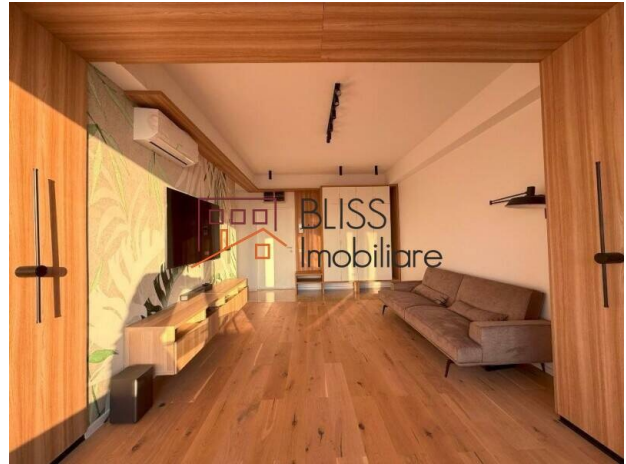

+40 729 005 624

contact@blissimobiliare.ro
(mailto:contact@blissimobiliare.ro)

Actualizat pe data de 9 March 2026

apartament 2 camere

North Area Lake View, Aviatiei Sud, Bucuresti

Referinta web

#126613

<https://blissimobiliare.ro/apartament-2-camere-de-inchiriat-aviatiei-promenada-mall-metro-pipera-126613> (<https://blissimobiliare.ro/apartament-2-camere-de-inchiriat-aviatiei-promenada-mall-metro-pipera-126613>)

Descriere

Apartment cu 2 camere, ultracentral, situat in North Area Lake View, in apropiere de Herastrau, Aviatiei, Promenada Mall.

Apartmentul este recent renovat ultramodern, inclusiv:

- Pardoseala noua din stejar natural sau gresie
- Tapet, pereti, tavan, lambriuri
- Mobila complet noua
- Electrocasnice noi: TV 170 cm, Masina de spalat, Cuptor electric si cu microunde incorporat, Masina de spalat vase incorporata, Plita cu inductie, Expresor automat, Combina frigorifica, AC, etc.
- Incalzire pe centrala proprie a complexului.

Mobilat foarte practic, cu numeroase spatii de depozitare, fara a fi aglomerat.

Are vedere panoramica catre parcul Herastrau, cu apusuri superbe si balcon lat, numai bun de baut cafeaua sau luat masa.

Complexul este North Area Lake View, cu scari largi si extrem de curate, cu gradina botanica superba in curtea interioara, iaz cu pesti decorativi, etc.

Complexul e cateva minute pe jos de Parcul Bordei si Lacul Floreasca, precum si de Promenada Mall, sau statia de metrou Aurel Vlaicu.

Paza permanenta si echipa dedicata de intretinere.