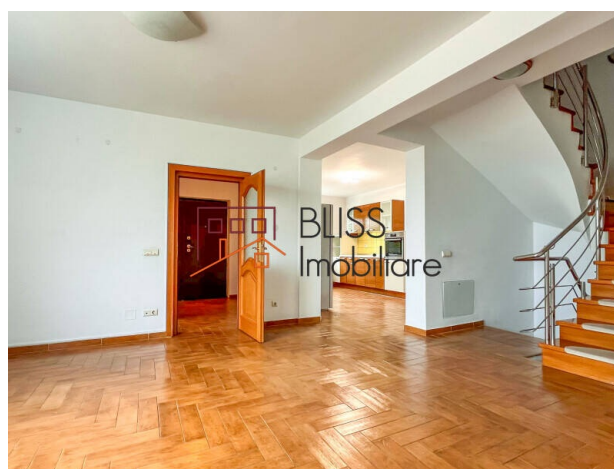

+40 729 005 624

contact@blissimobiliare.ro
(mailto:contact@blissimobiliare.ro)

Actualizat pe data de 4 May 2026

Casă cu 7 camere, 3 locuri de parcare, pet friendly

📍 Iancu Nicolae Jolie Ville , Bucuresti / Ilfov

2.000 EUR/ lună

Referinta web
#126877

<https://blissimobiliare.ro/casa-7-camere-de-inchiriat-iancu-nicolae-pipera-126877>
(<https://blissimobiliare.ro/casa-7-camere-de-inchiriat-iancu-nicolae-pipera-126877>)

Descriere

Casă spațioasă cu 7 camere în Nordul Bucureștiului – Str. Floarea Soarelui

Amplasat intr-o zona selecta, Iancu Nicolae Jolie Ville

Descoperă această casă de 300 mp utili, cu grădină privată de 300 mp, amplasată pe Strada Floarea Soarelui, în Nordul Bucureștiului. Ideală pentru familii numeroase, proprietatea dispune de:

- 7 camere: 5 dormitoare, living generos și cameră multifuncțională la demisol
- Configurație: demisol, parter, etaj și mansardă
- 3 băi complete și 1 toaletă de serviciu
- Bucătărie utilată, inclusiv mașină de spălat vase
- Parcare: 1 loc în garaj subteran și 2 locuri în exterior
- Pet friendly, cu grădină perfectă pentru animalele de companie

Poziționată într-o zonă liniștită și sigură, cu acces facil la centrele comerciale și facilități din nordul Capitalei, această casă îmbină confortul interior cu spațiul exterior generos.