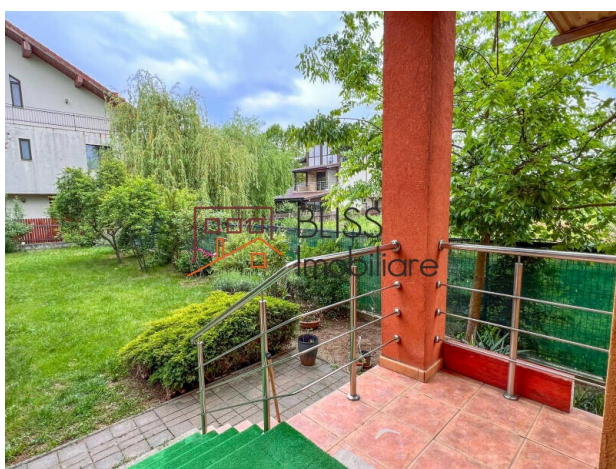

+40 729 005 624

contact@blissimobiliare.ro
(mailto:contact@blissimobiliare.ro)

Actualizat pe data de 4 May 2026

Casă cu 7 camere, 3 locuri de parcare, pet friendly

📍 Iancu Nicolae Jolie Ville , Bucuresti / Ilfov

2.000 EUR/ lună

Referinta web
#126877

<https://blissimobiliare.ro/casa-7-camere-de-inchiriat-iancu-nicolae-pipera-126877>
(<https://blissimobiliare.ro/casa-7-camere-de-inchiriat-iancu-nicolae-pipera-126877>)

Descriere

Casă spațioasă cu 7 camere în Nordul Bucureștiului – Str. Floarea Soarelui

Amplasat intr-o zona selecta, Iancu Nicolae Jolie Ville

Descoperă această casă de 300 mp utili, cu grădină privată de 300 mp, amplasată pe Strada Floarea Soarelui, în Nordul Bucureștiului. Ideală pentru familii numeroase, proprietatea dispune de:

- 7 camere: 5 dormitoare, living generos și cameră multifuncțională la demisol
- Configurație: demisol, parter, etaj și mansardă
- 3 băi complete și 1 toaletă de serviciu
- Bucătărie utilată, inclusiv mașină de spălat vase
- Parcare: 1 loc în garaj subteran și 2 locuri în exterior
- Pet friendly, cu grădină perfectă pentru animalele de companie

Poziționată într-o zonă liniștită și sigură, cu acces facil la centrele comerciale și facilități din nordul Capitalei, această casă îmbină confortul interior cu spațiul exterior generos.