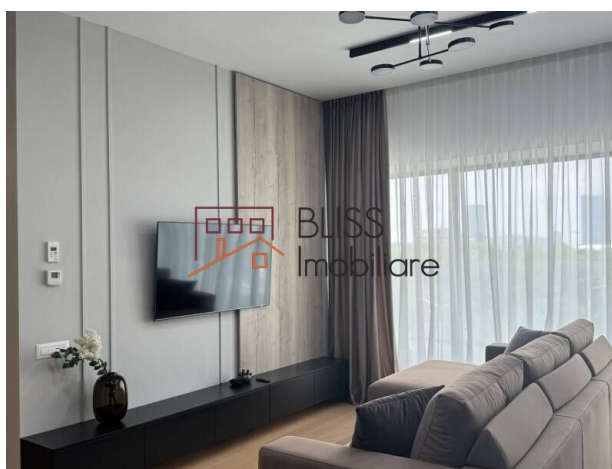

+40 729 005 624

contact@blissimobiliare.ro
(mailto:contact@blissimobiliare.ro)

Actualizat pe data de 22 December 2025

Apartament 3 camere cu terasa si loc de parcare

Referinta web
#141675

One Verdi Park, Floreasca Nord, Bucuresti

<https://blissimobiliare.ro/apartament-3-camere-de-inchiriat-floreasca-barbu-vacaescu-141675>
(<https://blissimobiliare.ro/apartament-3-camere-de-inchiriat-floreasca-barbu-vacaescu-141675>)

Descriere

Situat la etajul 3 al ansamblului rezidențial One Verdi Park, acest apartament modern de 88 mp suprafață totală oferă:

Situat in una din cele mai cautate zone rezidentiale din Bucuresti.

- 3 camere, dintre care 2 dormitoare spațioase
- 2 băi contemporane
- Balcon generos, ideal pentru momente de relaxare
- Finisaje de calitate și compartimentare eficientă

Facilități incluse:

- Încălzire centrală de bloc
- Interfon și lift
- Loc de parcare subteran inclus în preț

Electrocasnice:

- 2 unități de aer condiționat
- Cuptor cu microunde și cuptor electric