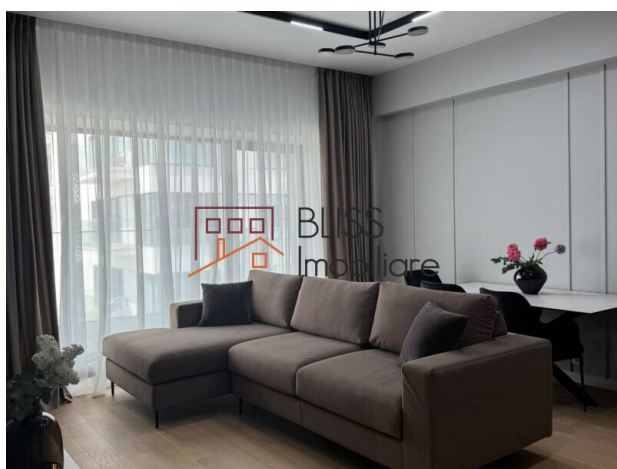

+40 729 005 624

contact@blissimobiliare.ro
(mailto:contact@blissimobiliare.ro)

Actualizat pe data de 22 December 2025

Apartament 3 camere cu terasa si loc de parcare

Referinta web
#141675

One Verdi Park, Floreasca Nord, Bucuresti

<https://blissimobiliare.ro/apartament-3-camere-de-inchiriat-floreasca-barbu-vacaescu-141675>
(<https://blissimobiliare.ro/apartament-3-camere-de-inchiriat-floreasca-barbu-vacaescu-141675>)

Descriere

Situat la etajul 3 al ansamblului rezidențial One Verdi Park, acest apartament modern de 88 mp suprafață totală oferă:

Situat in una din cele mai cautate zone rezidentiale din Bucuresti.

- 3 camere, dintre care 2 dormitoare spațioase
- 2 băi contemporane
- Balcon generos, ideal pentru momente de relaxare
- Finisaje de calitate și compartimentare eficientă

Facilități incluse:

- Încălzire centrală de bloc
- Interfon și lift
- Loc de parcare subteran inclus în preț

Electrocasnice:

- 2 unități de aer condiționat
- Cuptor cu microunde și cuptor electric