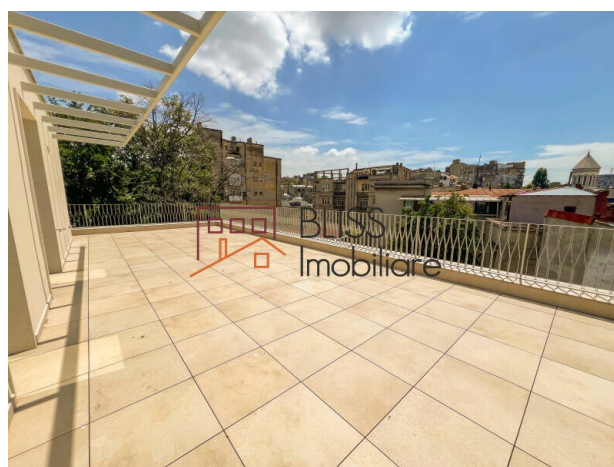

+40 729 005 624

contact@blissimobiliare.ro
(mailto:contact@blissimobiliare.ro)

Actualizat pe data de 29 May 2026

Penthouse elegant cu 4 camere - Spațios și liniștit

📍 Cartierul Armeneasca, Bucuresti

Referinta web
#141818

<https://blissimobiliare.ro/apartament-4-camere-de-inchiriat-km-0-ultracentral-141818>
(<https://blissimobiliare.ro/apartament-4-camere-de-inchiriat-km-0-ultracentral-141818>)

Descriere

Un penthouse cu adevărat special, situat la ultimul etaj al unui imobil boutique recent finalizat – într-o zonă protejată, ferită de agitație, la câțiva pași de Grădina Icoanei.

Terasă spațioasă, perfectă pentru seri liniștite sau cu cei dragi

Cu o suprafață utilă de 136 mp și o terasă spectaculoasă de 55 mp, această locuință se remarcă prin lumină naturală abundentă, compartimentare practică și intimitatea oferită de clădirea cu doar două apartamente pe nivel.

Confortul premium este asigurat prin încălzire în pardoseală și aer condiționat în fiecare cameră, iar la cerere, bucătăria și spațiile de dressing pot fi amenajate și livrate până la 1 august – apartamentul fiind la prima închiriere.

Compartimentare:

- Living generos, cu acces direct pe terasa amplă
- Bucătărie open-space, ideal integrată, cu acces către terasă
- Trei dormitoare confortabile
- Două băi bine poziționate
- Loc de parcare subteran inclus