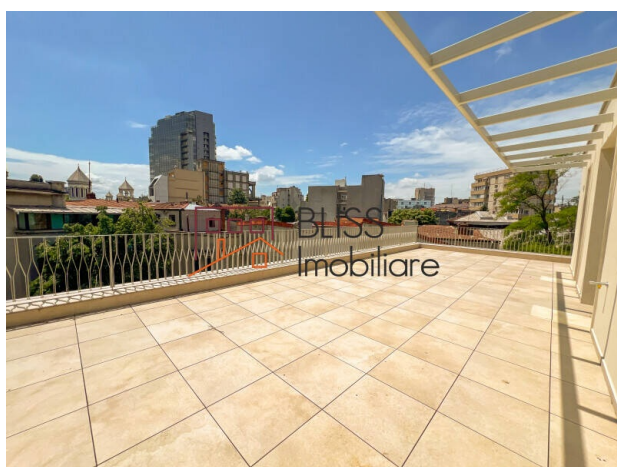

+40 729 005 624

contact@blissimobiliare.ro
(mailto:contact@blissimobiliare.ro)

Actualizat pe data de 29 May 2026

Penthouse elegant cu 4 camere - Spațios și liniștit

📍 Cartierul Armeneasca, Bucuresti

Referinta web
#141818

<https://blissimobiliare.ro/apartament-4-camere-de-inchiriat-km-0-ultracentral-141818>
(<https://blissimobiliare.ro/apartament-4-camere-de-inchiriat-km-0-ultracentral-141818>)

Descriere

Un penthouse cu adevărat special, situat la ultimul etaj al unui imobil boutique recent finalizat – într-o zonă protejată, ferită de agitație, la câțiva pași de Grădina Icoanei.

Terasă spațioasă, perfectă pentru seri liniștite sau cu cei dragi

Cu o suprafață utilă de 136 mp și o terasă spectaculoasă de 55 mp, această locuință se remarcă prin lumină naturală abundentă, compartimentare practică și intimitatea oferită de clădirea cu doar două apartamente pe nivel.

Confortul premium este asigurat prin încălzire în pardoseală și aer condiționat în fiecare cameră, iar la cerere, bucătăria și spațiile de dressing pot fi amenajate și livrate până la 1 august – apartamentul fiind la prima închiriere.

Compartimentare:

- Living generos, cu acces direct pe terasa amplă
- Bucătărie open-space, ideal integrată, cu acces către terasă
- Trei dormitoare confortabile
- Două băi bine poziționate
- Loc de parcare subteran inclus