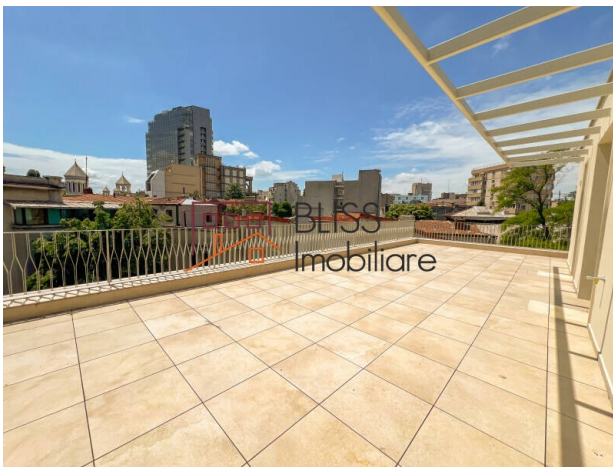

+40 729 005 624

contact@blissimobiliare.ro
(mailto:contact@blissimobiliare.ro)

Actualizat pe data de 8 May 2026

Penthouse elegant cu 4 camere - Spațios și liniștit

📍 Cartierul Armeneasca, Bucuresti

Referinta web
#141818

<https://blissimobiliare.ro/apartament-4-camere-de-inchiriat-km-0-ultracentral-141818>
(<https://blissimobiliare.ro/apartament-4-camere-de-inchiriat-km-0-ultracentral-141818>)

Descriere

Un penthouse cu adevărat special, situat la ultimul etaj al unui imobil boutique recent finalizat – într-o zonă protejată, ferită de agitație, la câțiva pași de Grădina Icoanei.

Terasă spațioasă, perfectă pentru seri liniștite sau cu cei dragi

Cu o suprafață utilă de 136 mp și o terasă spectaculoasă de 55 mp, această locuință se remarcă prin lumină naturală abundentă, compartimentare practică și intimitatea oferită de clădirea cu doar două apartamente pe nivel.

Confortul premium este asigurat prin încălzire în pardoseală și aer condiționat în fiecare cameră, iar la cerere, bucătăria și spațiile de dressing pot fi amenajate și livrate până la 1 august – apartamentul fiind la prima închiriere.

Compartimentare:

- Living generos, cu acces direct pe terasa amplă
- Bucătărie open-space, ideal integrată, cu acces către terasă
- Trei dormitoare confortabile
- Două băi bine poziționate
- Loc de parcare subteran inclus