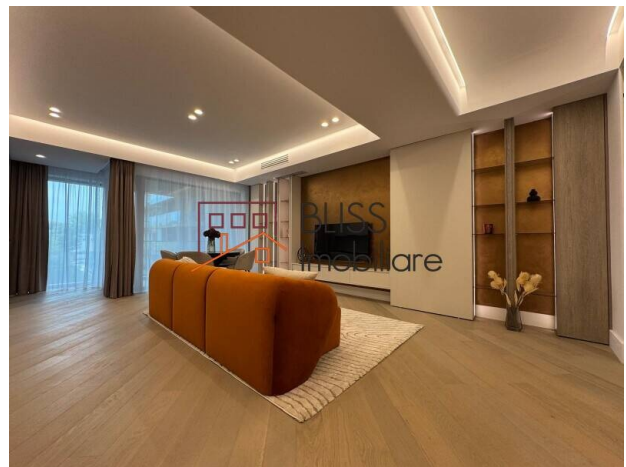

📍 Cortina126, Iancu Nicolae, Bucuresti / Ilfov

<https://blissimobiliare.ro/apartament-3-camere-de-inchiriat-iancu-nicolae-pipera-142158>
(<https://blissimobiliare.ro/apartament-3-camere-de-inchiriat-iancu-nicolae-pipera-142158>)

Descriere

Situat În Una Din Cele Mai Căutate Zone Rezidențiale Din București

Acest apartament spațios de 3 camere, cu o suprafață utilă de 89,7 mp și două terase însumând 17,9 mp, se află la etajul 1 al unui imobil modern finalizat în decembrie 2024. Designul contemporan, compartimentarea inteligentă și cele 2 locuri de parcare incluse fac din această locuință o alegere ideală pentru un stil de viață confortabil și elegant.

Compartimentare:

- Living și zonă de dining cu bucătărie open-space și acces la terasă generoasă.
- Dormitor matrimonial cu baie proprie și dressing.
- Al doilea dormitor, de asemenea, cu baie proprie și dressing, cu acces la terasă.