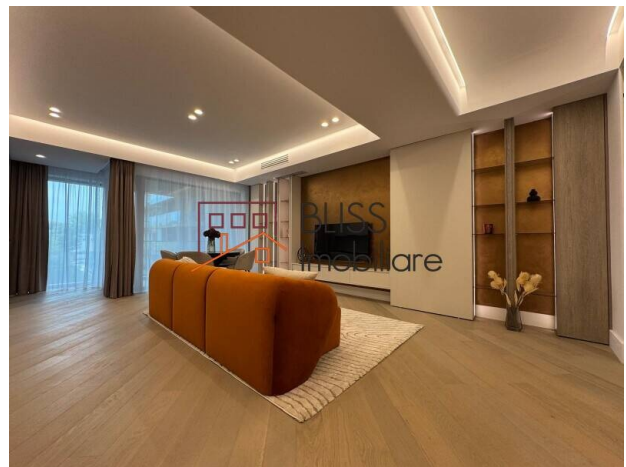

 Cortina126, Iancu Nicolae, Bucuresti / Ilfov

<https://blissimobiliare.ro/apartament-3-camere-de-inchiriat-iancu-nicolae-pipera-142158>
(<https://blissimobiliare.ro/apartament-3-camere-de-inchiriat-iancu-nicolae-pipera-142158>)

Descriere

Situat În Una Din Cele Mai Căutate Zone Rezidențiale Din București

Acest apartament spațios de 3 camere, cu o suprafață utilă de 89,7 mp și două terase însumând 17,9 mp, se află la etajul 1 al unui imobil modern finalizat în decembrie 2024. Designul contemporan, compartimentarea inteligentă și cele 2 locuri de parcare incluse fac din această locuință o alegere ideală pentru un stil de viață confortabil și elegant.

Compartimentare:

- Living și zonă de dining cu bucătărie open-space și acces la terasă generoasă.
- Dormitor matrimonial cu baie proprie și dressing.
- Al doilea dormitor, de asemenea, cu baie proprie și dressing, cu acces la terasă.