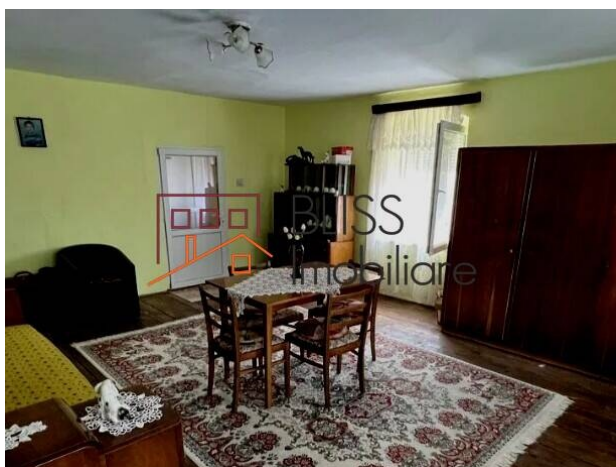

<https://blissimobiliare.ro/casa-4-camere-de-vanzare-tecuci-142617> (<https://blissimobiliare.ro/casa-4-camere-de-vanzare-tecuci-142617>)

Descriere

Situată pe un teren generos de 850 mp, această casă individuală cu 4 camere oferă un spațiu ideal pentru o familie care își dorește intimitate, liniște și o grădină proprie în care să se bucure de momente relaxante. Cu o suprafață utilă de 206 mp și amprentă la sol de 118 mp, proprietatea este bine proporționată și dispune de facilități de bază pentru confortul zilnic.