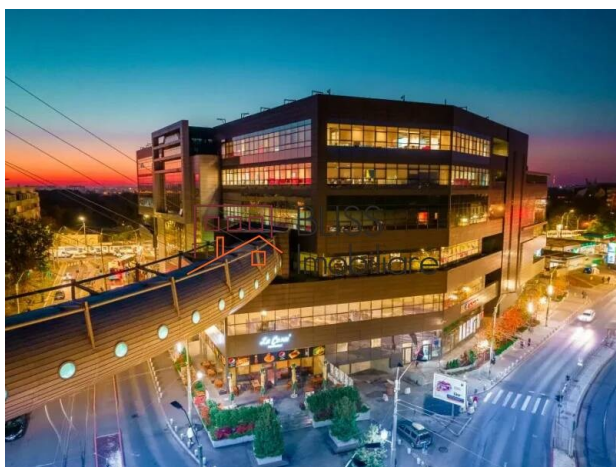

+40 729 005 624

contact@blissimobiliare.ro
(mailto:contact@blissimobiliare.ro)

Actualizat pe data de 2 April 2026

spațiu de birouri

City Offices, Eroii Revoluției, București

2.295 EUR +TVA / lună

Referința web
#142753

<https://blissimobiliare.ro/spatiu-de-birouri-de-inchiriat-eroii-revolutiei-142753>
(<https://blissimobiliare.ro/spatiu-de-birouri-de-inchiriat-eroii-revolutiei-142753>)

Descriere

Spațiu comercial de închiriat - City Office Globalworth

Parter | 170 mp | Disponibil imediat

La parterul clădirii City Office Globalworth, un reper modern al pieței imobiliare de birouri din București, este disponibil un spațiu comercial de 170 mp, cu vizibilitate excelentă și acces direct din exterior. Acest spațiu este ideal pentru companii care își doresc o poziționare premium într-o zonă cu trafic intens, fie că vorbim de un showroom, un concept de retail, o cafenea sau un serviciu dedicat angajaților din clădire și din împrejurimi.

Caracteristici principale

- Suprafață totală: 170 mp
- Destinație: spațiu comercial cu acces direct la parter
- Vizibilitate ridicată, vitrină stradală și oportunități excelente de branding
- Disponibilitate imediată

Avantaje competitive

- Amplasare strategică - clădire modernă, recunoscută în portofoliul Globalworth
- Accesibilitate excelentă - transport public și conexiuni rutiere rapide către centrul orașului
- Trafic intens - atât pietonal, cât și auto, perfect pentru activități comerciale
- Imagine premium - spațiul contribuie la consolidarea brandului oricărei afaceri