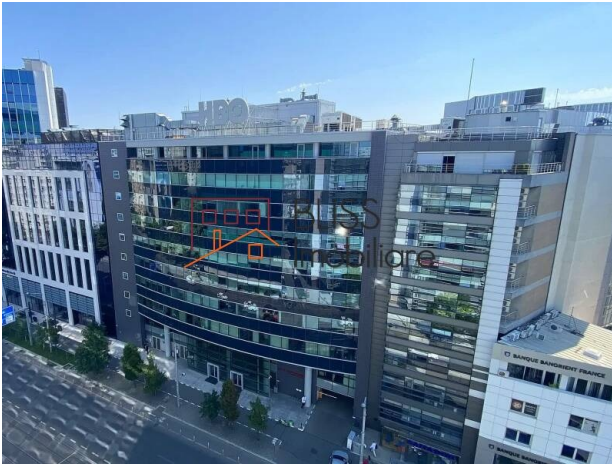

<https://blissimobiliare.ro/spatiu-de-birouri-de-inchiriat-piata-victoriei-142772>
(<https://blissimobiliare.ro/spatiu-de-birouri-de-inchiriat-piata-victoriei-142772>)

Descriere

Spațiu de birouri - Premium Point

Etajul 1 | 425 mp | Open space compartimentat | Disponibil din Septembrie

La etajul 1 al clădirii Premium Point, este disponibil un spațiu de birouri de 425 mp, configurat în stil open space compartimentat, care îmbină zonele de lucru colaborative cu birourile private și sălile dedicate întâlnirilor.

Despre clădire

Premium Point este o clădire de birouri de clasă A, localizată central, cu acces facil la transportul public și principalele artere de circulație ale Capitalei. Se remarcă prin:

- Arhitectură modernă și suprafețe vitrate generoase
- Infrastructură tehnică de ultimă generație: HVAC, IT&C, sisteme de securitate avansate