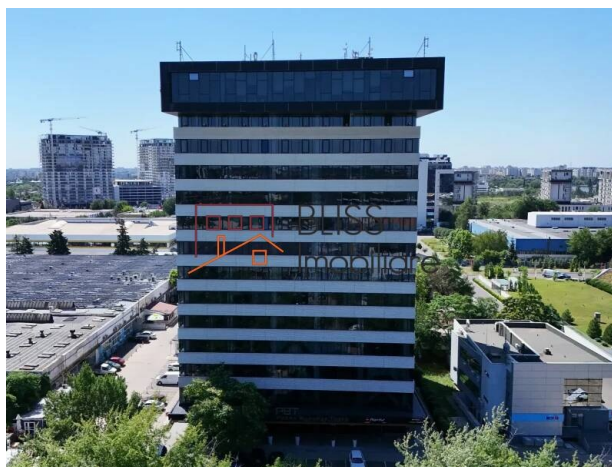

+40 729 005 624

contact@blissimobiliare.ro
(mailto:contact@blissimobiliare.ro)

Actualizat pe data de 3 April 2026

Spațiu de birouri

Pipera Business Tower PBT, Dimitrie Pompeiu,
Bucuresti

Referinta web
#142814

<https://blissimobiliare.ro/spatiu-de-birouri-de-inchiriat-aviatiei-promenada-mall-metro-pipera-142814>
(<https://blissimobiliare.ro/spatiu-de-birouri-de-inchiriat-aviatiei-promenada-mall-metro-pipera-142814>)

Descriere

Spațiu de birouri - Pipera Business Tower

Spațiu modern, eficient și luminos, ideal pentru companii corporate

Etajul 6 | 335 mp | Biroul 1

La etajul 6 al clădirii Pipera Business Tower, este disponibil un spațiu de birouri de 335 mp, ideal pentru companii care caută un sediu modern, eficient și bine conectat în zona de nord a Bucureștiului.

Caracteristici spațiu

- Suprafață: 335 mp
- Configurație flexibilă: open space, cu posibilitate de compartimentare
- Spațiu luminos, cu fațadă integral vitrată și priveliște panoramică asupra zonei de business Pipera
- Acces la facilitățile clădirii: recepție elegantă, parcare subterană și supraterană, securitate 24/7

Despre clădire

Pipera Business Tower este o clădire de birouri de clasă A, situată strategic în zona Pipera, una dintre cele mai dinamice zone de business din București.