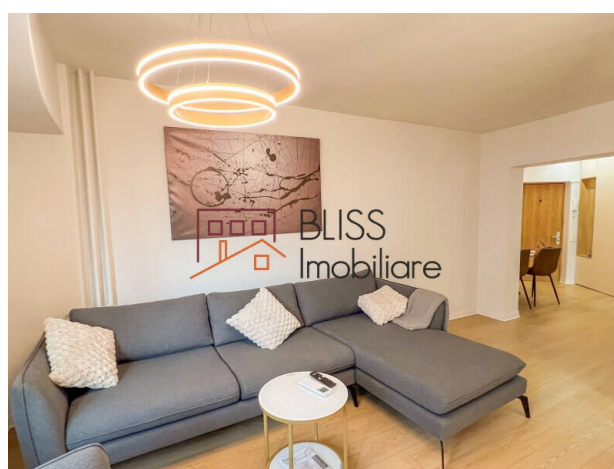

+40 729 005 624

contact@blissimobiliare.ro
(mailto:contact@blissimobiliare.ro)

Actualizat pe data de 30 January 2026

Apartment cu 3 Camere Mobilat Modern- Piața Alba Iulia

259.500 EUR

Referinta web
#142879

Piata Alba Iulia, Bucuresti

<https://blissimobiliare.ro/apartment-3-camere-de-vanzare-piata-alba-iulia-142879>
(<https://blissimobiliare.ro/apartment-3-camere-de-vanzare-piata-alba-iulia-142879>)

Descriere

Apartment cu 3 Camere în Piața Alba Iulia - 70 mp Utili, Mobilat Modern, Vedere Panoramică

Locație Centrală – Piața Alba Iulia, aproape de metrou și restaurante

Descoperă un apartament modern și elegant cu 3 camere, situat în inima Bucureștiului, la Piața Alba Iulia - una dintre cele mai vibrante și apreciate zone ale Capitalei. Amplasat la etajul 5 din 9, cu o suprafață utilă de 70 mp, acest apartament oferă liniște, confort și acces facil la numeroase puncte de interes.

Compartimentare și Dotări

- Living spațios și luminos, amenajat modern
- 2 dormitoare confortabile, mobilate cu atenție la detalii
- Bucătărie complet mobilată și echipată
- Baie elegantă, finisată cu materiale de calitate
- Mobilier și electrocasnice moderne
- Vedere panoramică spre oraș
- Atmosferă liniștită, ideală pentru rezidență urbană