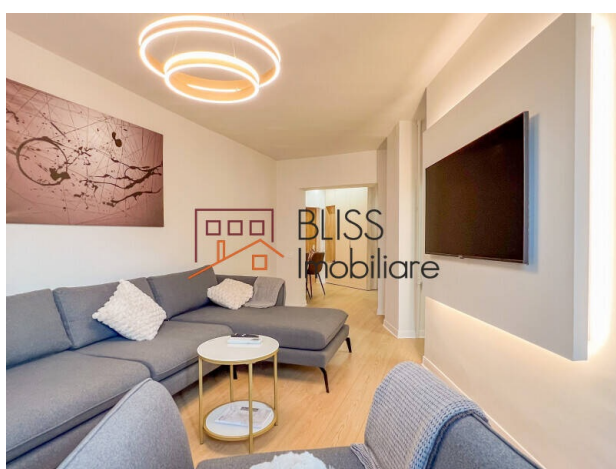

+40 729 005 624

contact@blissimobiliare.ro
(mailto:contact@blissimobiliare.ro)

Actualizat pe data de 30 January 2026

Apartment cu 3 Camere Mobilat Modern- Piața Alba Iulia

259.500 EUR

Referinta web
#142879

Piata Alba Iulia, Bucuresti

<https://blissimobiliare.ro/apartment-3-camere-de-vanzare-piata-alba-iulia-142879>
(<https://blissimobiliare.ro/apartment-3-camere-de-vanzare-piata-alba-iulia-142879>)

Descriere

Apartment cu 3 Camere în Piața Alba Iulia - 70 mp Utili, Mobilat Modern, Vedere Panoramică

Locație Centrală – Piața Alba Iulia, aproape de metrou și restaurante

Descoperă un apartament modern și elegant cu 3 camere, situat în inima Bucureștiului, la Piața Alba Iulia - una dintre cele mai vibrante și apreciate zone ale Capitalei. Amplasat la etajul 5 din 9, cu o suprafață utilă de 70 mp, acest apartament oferă liniște, confort și acces facil la numeroase puncte de interes.

Compartimentare și Dotări

- Living spațios și luminos, amenajat modern
- 2 dormitoare confortabile, mobilate cu atenție la detalii
- Bucătărie complet mobilată și echipată
- Baie elegantă, finisată cu materiale de calitate
- Mobilier și electrocasnice moderne
- Vedere panoramică spre oraș
- Atmosferă liniștită, ideală pentru rezidență urbană