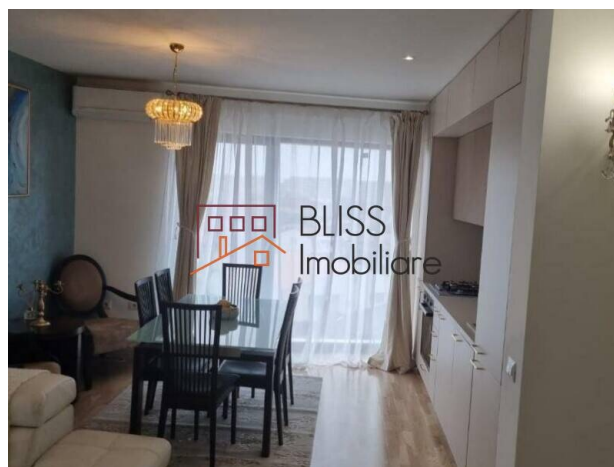

## apartament 3 camere

📍 102 The Address, Floreasca Sud, Bucuresti

Referinta web

**#143164**

<https://blissimobiliare.ro/apartament-3-camere-de-inchiriat-floreasca-barbu-vacarescu-143164>  
(<https://blissimobiliare.ro/apartament-3-camere-de-inchiriat-floreasca-barbu-vacarescu-143164>)

### Descriere

Apartment superb 3 camere, priveliste superba, spatios, etaj 6, zona Barbu Vacarescu, bloc nou 102 The Adress, langa Kaufland Floreasca. Loc de parcare subteran.