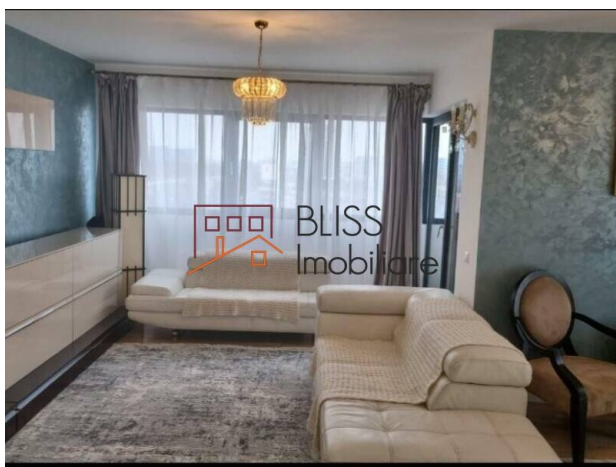

## apartament 3 camere

📍 102 The Address, Floreasca Sud, Bucuresti

Referinta web

**#143164**

<https://blissimobiliare.ro/apartament-3-camere-de-inchiriat-floreasca-barbu-vacarescu-143164>  
(<https://blissimobiliare.ro/apartament-3-camere-de-inchiriat-floreasca-barbu-vacarescu-143164>)

### Descriere

Apartment superb 3 camere, priveliste superba, spatios, etaj 6, zona Barbu Vacarescu, bloc nou 102 The Adress, langa Kaufland Floreasca. Loc de parcare subteran.