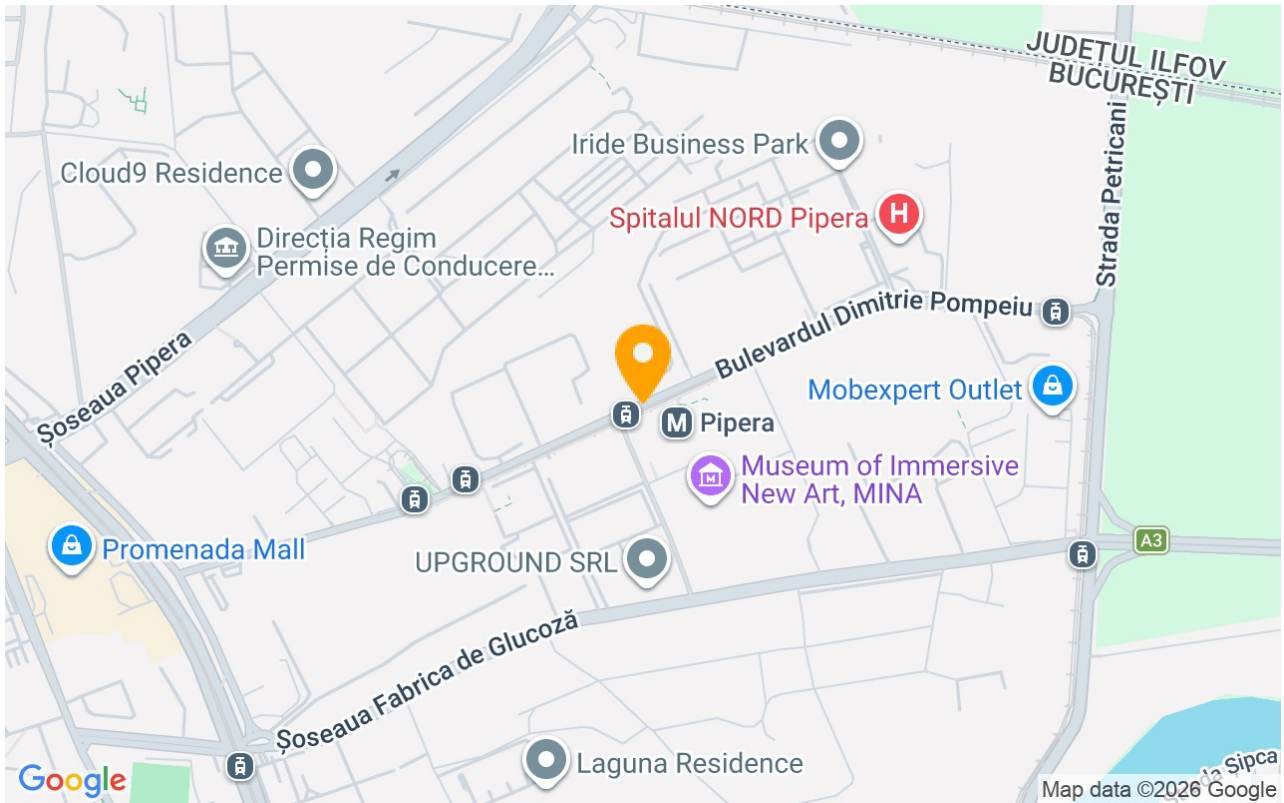

### **Avantaje și localizare**

Hermes Business Campus este amplasat strategic în zona Grozăvești-Politehnica, oferind conexiuni excelente cu toate zonele de interes din București:

- Acces imediat la stația de metrou Grozăvești (2 minute)
- În apropierea Splaiului Independenței, Podului Basarab și Bd. Iuliu Maniu
- În vecinătate: restaurante, bănci, centre universitare, supermarketuri și spații de fitness

## Locație