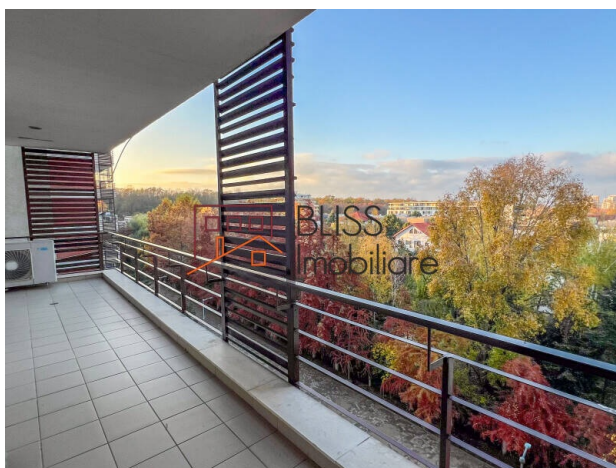

+40 729 005 624

contact@blissimobiliare.ro
(mailto:contact@blissimobiliare.ro)

Actualizat pe data de 4 May 2026

Apartament 2 Camere Cu Balcon Și Loc De Parcare Subteran

800 EUR/ lună

Referinta web
#143462

Liziera, Pipera Nord, Bucuresti / Ilfov

<https://blissimobiliare.ro/apartament-2-camere-de-inchiriat-iancu-nicolae-pipera-143462>
(<https://blissimobiliare.ro/apartament-2-camere-de-inchiriat-iancu-nicolae-pipera-143462>)

Descriere

Amplasat într-o zonă rezidențială bine cotate din nordul Bucureștiului, acest apartament de 2 camere se remarcă prin spațiul generos, lumină naturală abundentă și mobilierul modern de calitate superioară. Cu o suprafață utilă de 92 mp și un balcon de 17 mp, locuința oferă un total de 109 mp construiți, fiind ideală pentru un stil de viață confortabil și aerisit.

Situat În Una Din Cele Mai Căutate Zone Rezidențiale Din București

Apartamentul este situat la etajul 4 al unui imobil modern, cu acces facil și loc de parcare subteran inclus. Livingul este spațios și complet mobilat, oferind un ambient relaxant, iar dormitorul dispune de baie proprie și mobilier modern. Bucătăria este complet echipată, iar baia principală beneficiază de cadă.

Mobilierul este semnat BoConcept, recunoscut pentru designul minimalist și confortul oferit. Spațiile sunt bine compartimentate, iar finisajele și dotările reflectă atenția pentru calitate și funcționalitate.

Poziționarea în apropierea zonei Iancu Nicolae asigură acces rapid către școli internaționale, zone comerciale și business hub-uri, într-un cadru liniștit și sigur.