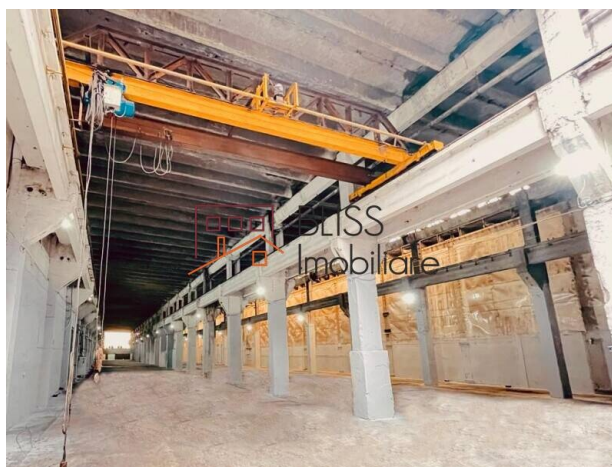

+40 729 005 624

contact@blissimobiliare.ro
(mailto:contact@blissimobiliare.ro)

Actualizat pe data de 4 April 2026

Spațiu industrial / Logistică

Progresul, Bucuresti / Ilfov

1.155 EUR/ lună

Referinta web
#143572

<https://blissimobiliare.ro/spatiu-industrial-logistica-de-inchiriat-progresul-143572>
(<https://blissimobiliare.ro/spatiu-industrial-logistica-de-inchiriat-progresul-143572>)

Descriere

Spațiu comercial-industrial 275 mp - parter, Șoseaua Giurgiului, Jilava

Ideal pentru showroom, depozit sau spațiu de producție ușoară

Acest spațiu comercial-industrial este amplasat în Jilava, pe Șoseaua Giurgiului, una dintre cele mai importante artere de acces către și dinspre sudul Bucureștiului.

Poziția oferă vizibilitate ridicată, acces facil pentru clienți și transport, precum și conexiune directă la DN5 și centura Capitalei.

Clădirea a fost recent renovată și se remarcă prin fațada modernă într-o nuanță albastru intens, cu ferestre generoase, poartă industrială metalică și acces separat pietonal.

Spațiul are o suprafață totală de 275 mp, fiind situat integral la parter, cu înălțime optimă pentru activități comerciale, birouri sau depozitare.

Configurația este open-space, ușor de compartimentat în funcție de necesitățile chiriașului.

Caracteristici principale:

- Suprafață totală: 275 mp (parter)