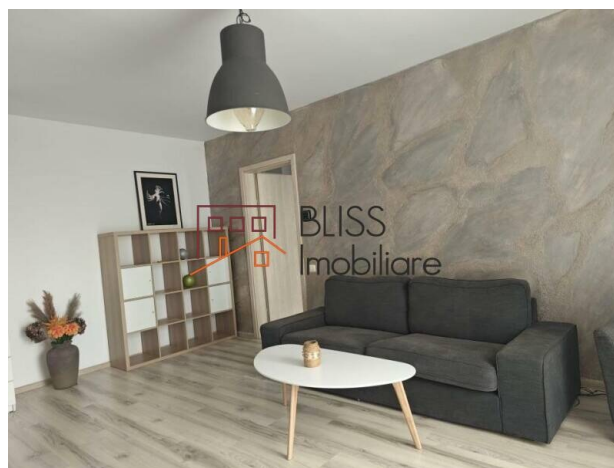

📍 Greenfield Cartierul Platanilor, Baneasa
Padure, Bucuresti

<https://blissimobiliare.ro/apartment-2-camere-de-inchiriat-iancu-nicolae-pipera-143585>
(<https://blissimobiliare.ro/apartment-2-camere-de-inchiriat-iancu-nicolae-pipera-143585>)

Descriere

Un apartament cu 2 camere și grădină privată este o raritate în peisajul urban, iar această proprietate din zona Iancu Nicolae – Pipera oferă exact acest echilibru între viața la bloc și relaxarea specifică unei case. Complet mobilat și utilat, apartamentul se remarcă prin accesul direct la un spațiu verde personal, amenajat cu grijă și gândit pentru confort în orice sezon.