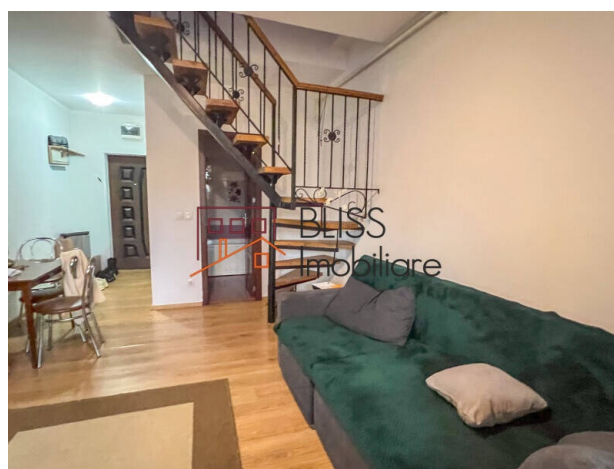

<https://blissimobiliare.ro/apartament-3-camere-de-vanzare-berceni-popesti-leordeni-144033>
(<https://blissimobiliare.ro/apartament-3-camere-de-vanzare-berceni-popesti-leordeni-144033>)

Descriere

Apartament decomandat cu 3 camere, situat la etajul 4/4 într-un bloc din 1972, la câteva minute de metrou Apărătorii Patriei.

Etaj Superior Cu Lumină Naturală Și Intimitate

Locuința are 56 mp utili și aproximativ 60 mp construiți, fiind potrivită pentru rezidență personală sau investiție.

Compartimentare

- Living
- 2 dormitoare
- Bucătărie separată
- Baie
- Spații de depozitare
- Compartimentare decomandată