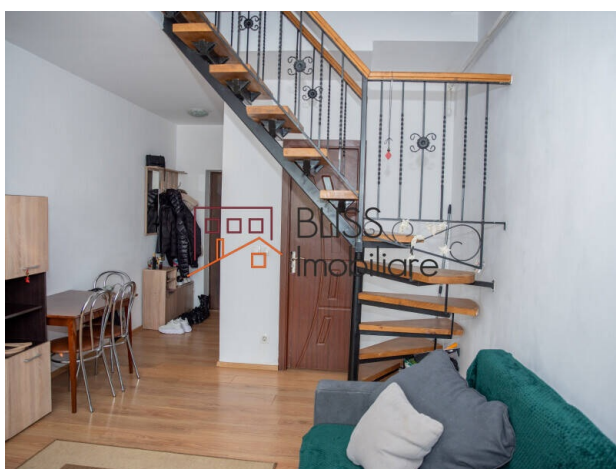

<https://blissimobiliare.ro/apartament-3-camere-de-vanzare-berceni-popesti-leordeni-144033>
(<https://blissimobiliare.ro/apartament-3-camere-de-vanzare-berceni-popesti-leordeni-144033>)

Descriere

Apartament decomandat cu 3 camere, situat la etajul 4/4 într-un bloc din 1972, la câteva minute de metrou Apărătorii Patriei.

Etaj Superior Cu Lumină Naturală Și Intimitate

Locuința are 56 mp utili și aproximativ 60 mp construiți, fiind potrivită pentru rezidență personală sau investiție.

Compartimentare

- Living
- 2 dormitoare
- Bucătărie separată
- Baie
- Spații de depozitare
- Compartimentare decomandată

Proprietatea are o compartimentare practică și o poziționare care permite acces facil către transport public și puncte de interes din zonă.

Detalii proprietate

Nr. camere	3
Suprafață utilă	56m ²
Suprafață construită	60m ²
Tipul apartamentului	Apartament
Compartimentare	Decomandate
Nr. dormitoare	2
Nr. bucătării	1
Nr. băi	1
Nr. toalete	1
Tipul clădirii	Bloc
An construcție	1972
Disponere	P+4+M
Etaj	4
Stare	Finalizat
Lift	Nu