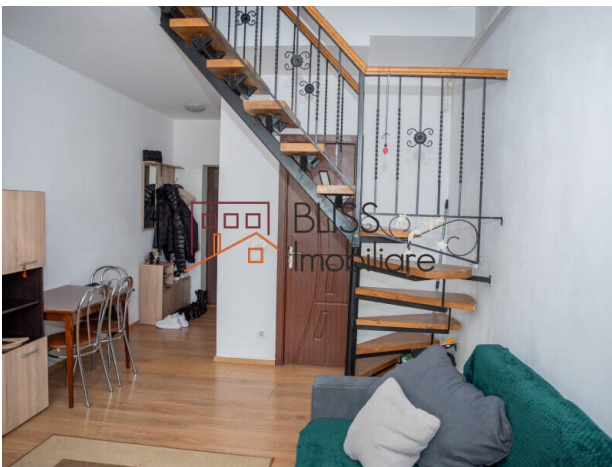

<https://blissimobiliare.ro/apartament-3-camere-de-vanzare-berceni-popesti-leordeni-144033>
(<https://blissimobiliare.ro/apartament-3-camere-de-vanzare-berceni-popesti-leordeni-144033>)

Descriere

Apartament decomandat cu 3 camere, situat la etajul 4/4 într-un bloc din 1972, la câteva minute de metrou Apărătorii Patriei.

Etaj Superior Cu Lumină Naturală Și Intimitate

Locuința are 56 mp utili și aproximativ 60 mp construiți, fiind potrivită pentru rezidență personală sau investiție.

Compartimentare

- Living
- 2 dormitoare
- Bucătărie separată
- Baie
- Spații de depozitare
- Compartimentare decomandată

Proprietatea are o compartimentare practică și o poziționare care permite acces facil către transport public și puncte de interes din zonă.

Detalii proprietate

Nr. camere	3
Suprafață utilă	56m ²
Suprafață construită	60m ²
Tipul apartamentului	Apartament
Compartimentare	Decomandate
Nr. dormitoare	2
Nr. bucătării	1
Nr. băi	1
Nr. toalete	1
Tipul clădirii	Bloc
An construcție	1972
Disponere	P+4+M
Etaj	4
Stare	Finalizat
Lift	Nu