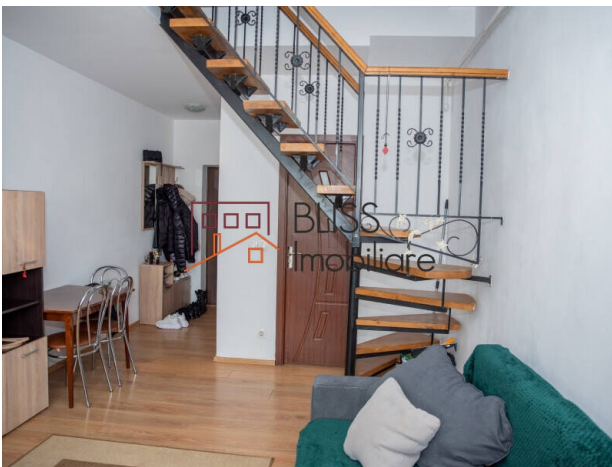

+40 729 005 624

contact@blissimobiliare.ro
(mailto:contact@blissimobiliare.ro)

Actualizat pe data de 30 March 2026

Apartament cu 3 Camere Aproape de Metrou

Aparatorii Patriei, Bucuresti

77.000 EUR

Referinta web
#144033

<https://blissimobiliare.ro/apartament-3-camere-de-vanzare-berceni-popesti-leordeni-144033>
(<https://blissimobiliare.ro/apartament-3-camere-de-vanzare-berceni-popesti-leordeni-144033>)

Descriere

Apartament decomandat cu 3 camere, situat la etajul 4/4 într-un bloc din 1972, la câteva minute de metrou Apărătorii Patriei.

Etaj Superior Cu Lumină Naturală Și Intimitate

Locuința are 56 mp utili și aproximativ 60 mp construiți, fiind potrivită pentru rezidență personală sau investiție.

Compartimentare

- Living
- 2 dormitoare
- Bucătărie separată
- Baie
- Spații de depozitare
- Compartimentare decomandată

Etaj 4 din 4

- Fără vecini deasupra
- Lumină naturală bună
- Intimitate sporită