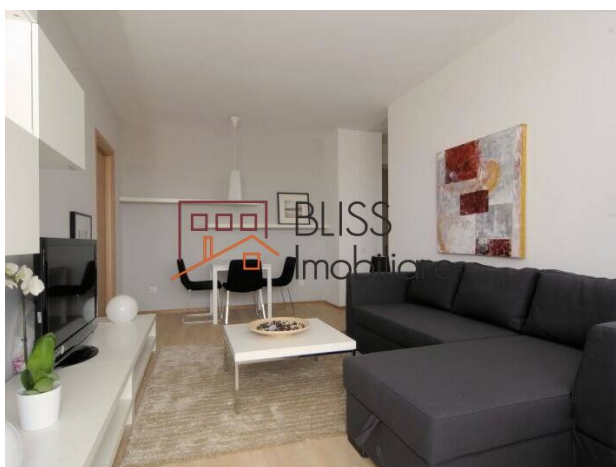

## **Apartament Mobilat de 2 camere cu Finisaje de Calitate**

**600 EUR/ lună**

Referinta web  
**#144510**

Complexul Rezidential Privighetorilor, Iancu Nicolae Baneasa Zoo, Bucuresti

<https://blissimobiliare.ro/apartament-2-camere-de-inchiriat-iancu-nicolae-pipera-144510>  
(<https://blissimobiliare.ro/apartament-2-camere-de-inchiriat-iancu-nicolae-pipera-144510>)

### **Descriere**

Acest apartament de 2 camere oferă 62 mp utili într-un imobil finalizat în 2009-2010, parte din Complexul Rezidențial Privighetorilor. Locuința este mobilată, cu bucătărie echipată, living luminos, dormitor, baie și balcon, având o compartimentare semi-decomandată potrivită pentru confortul zilnic.