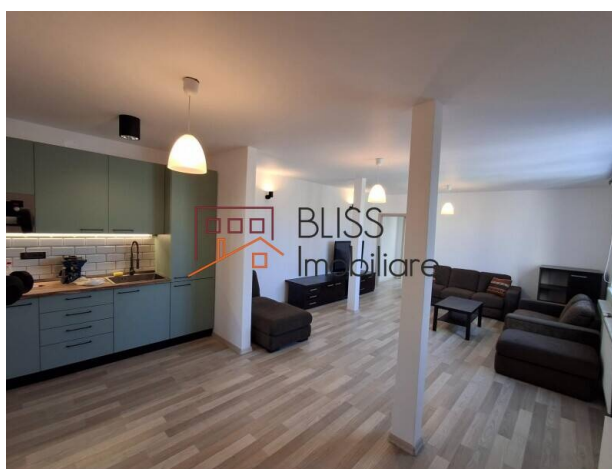

+40 729 005 624

contact@blissimobiliare.ro
(mailto:contact@blissimobiliare.ro)

Actualizat pe data de 25 February 2026

Apartment Luminos cu 3 Camere

1.400 EUR/ lună

Referinta web
#144654

Dorobanti, Bucuresti

<https://blissimobiliare.ro/apartament-3-camere-de-inchiriat-dorobanti-primaverii-kiseleff-aviatorilor-144654> (<https://blissimobiliare.ro/apartament-3-camere-de-inchiriat-dorobanti-primaverii-kiseleff-aviatorilor-144654>)

Descriere

Apartment cu 3 Camere în Dorobanți - 77 mp Utili, Etaj 4, Potrivit pentru Rezidență sau Birou

Locuință versatilă într-o zonă exclusivistă

Vă prezentăm un apartament cu 3 camere, situat în zona Dorobanți, una dintre cele mai apreciate și bine cotate zone din București, recunoscută pentru poziționarea centrală, accesibilitate și caracterul rezidențial exclusivist.

Apartmentul este amplasat la etajul 4 al unui imobil cu regim de înălțime DS+HP+4 și are o suprafață utilă de 77 mp, respectiv 90 mp construiți, beneficiind de o compartimentare semidecomandată, practică și funcțională.

Compartimentare și Dotări:

- Living luminos, cu zonă de relaxare;
- Bucătărie complet echipată;
- Două dormitoare;
- Două băi;
- Balcon;