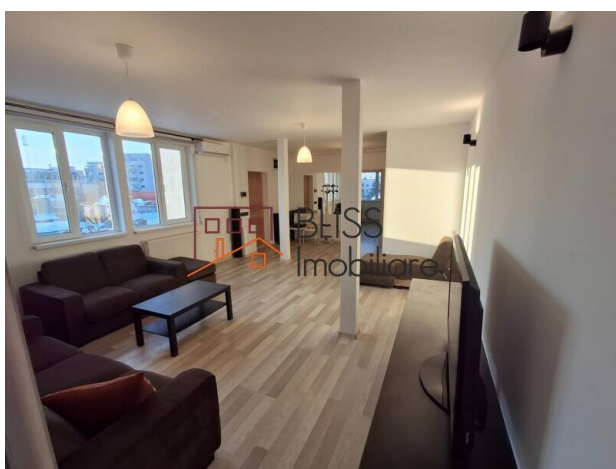

+40 729 005 624

contact@blissimobiliare.ro
(mailto:contact@blissimobiliare.ro)

Actualizat pe data de 25 February 2026

Apartment Luminos cu 3 Camere

1.400 EUR/ lună

Referinta web
#144654

Dorobanti, Bucuresti

<https://blissimobiliare.ro/apartament-3-camere-de-inchiriat-dorobanti-primaverii-kiseleff-aviatorilor-144654> (<https://blissimobiliare.ro/apartament-3-camere-de-inchiriat-dorobanti-primaverii-kiseleff-aviatorilor-144654>)

Descriere

Apartment cu 3 Camere în Dorobanți - 77 mp Utili, Etaj 4, Potrivit pentru Rezidență sau Birou

Locuință versatilă într-o zonă exclusivistă

Vă prezentăm un apartament cu 3 camere, situat în zona Dorobanți, una dintre cele mai apreciate și bine cotate zone din București, recunoscută pentru poziționarea centrală, accesibilitate și caracterul rezidențial exclusivist.

Apartmentul este amplasat la etajul 4 al unui imobil cu regim de înălțime DS+HP+4 și are o suprafață utilă de 77 mp, respectiv 90 mp construiți, beneficiind de o compartimentare semidecomandată, practică și funcțională.

Compartimentare și Dotări:

- Living luminos, cu zonă de relaxare;
- Bucătărie complet echipată;
- Două dormitoare;
- Două băi;
- Balcon;