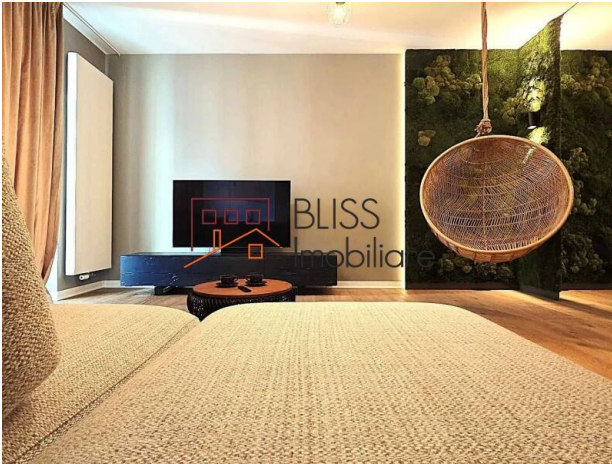

+40 729 005 624

contact@blissimobiliare.ro
(mailto:contact@blissimobiliare.ro)

Actualizat pe data de 10 February 2026

apartament 2 camere

Aviatiei, Bucuresti

Referinta web

#144687

<https://blissimobiliare.ro/apartament-2-camere-de-inchiriat-aviatiei-promenada-mall-metro-pipera-144687> (<https://blissimobiliare.ro/apartament-2-camere-de-inchiriat-aviatiei-promenada-mall-metro-pipera-144687>)

Descriere

Apartment 2 camere, situat in zona Aviației Promenada, loc de parcare. Amplasat în zona de Nord, Aviației - Pipera, zona de business a capitalei, apartamentul are o suprafață totală construită de 80 m.p., și o suprafața utilă de 60 m.p., fiind compartimentat în living, bucatărie închisă cu pereți de sticlă, dormitor, baie, balcon.

Apartmentul a beneficiat de serviciile unui arhitect cunoscut fiind poziționat în una dintre cele mai sigure zone din București, aproape de Parcul Herastrau, restaurante, centre comerciale, terenuri de tenis, sali de fitness si spa-uri. Loc de parcare situat in subsolul imobilului.

Finisajele sunt de calitate superioară, proprietatea fiind complet mobilată cu mobilă Slender Tree, canapea Divanissimi, decor verde Greenmood, fără întreținere, blat bucatărie corian alb Ekeru, draperii Sophia si utilată cu plita vitroceramică/mașină de spălat vase/cuptor electric/cuptor cu microunde/combină frigorifică, mașină de spălat rufe cu uscător/televizor, sistem audio, fiind situata la etajul 7 intr-un imobil construit în regim de înaltime S+P+11 etaje.