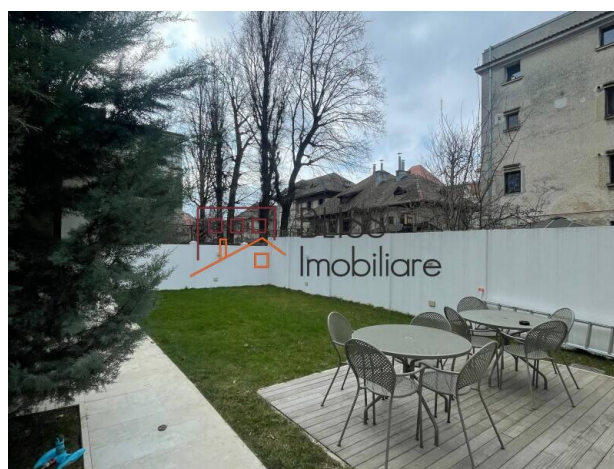

9.000 EUR/ lună

Referinta web
#145334

<https://blissimobiliare.ro/casa-6-camere-de-inchiriat-dorobanti-primaverii-kiseleff-aviatorilor-145334>
(<https://blissimobiliare.ro/casa-6-camere-de-inchiriat-dorobanti-primaverii-kiseleff-aviatorilor-145334>)

Descriere

Vilă Spectaculoasă cu 6 Camere și Grădină Privată - Dorobanți

Lux și Eleganță Istorică în Inima Cartierului Dorobanți

Vă propunem o proprietate rară, definită prin eleganță aristocratică și un standard ridicat de lux, situată în inima celui mai prestigios cartier al Bucureștiului: Dorobanți. Această vilă impunătoare, construită în anul 1925 și complet renovată în 2019, reprezintă simbioza perfectă între farmecul arhitecturii istorice și confortul tehnologic modern, oferind un cadru exclusivist pentru o reședință.

Spațiu Generos și Compartimentare pe Niveluri

Vila dispune de o suprafață utilă de 227 mp (313 mp construiți), fiind organizată inteligent pe mai multe niveluri (DS+HP+1+M) pentru a oferi funcționalitate și intimitate:

- Configurație: 6 camere generoase, dintre care 4 dormitoare luminoase, deservite de 4 băi și o toaletă de serviciu.
- Zona de zi (Parter): Spații largi, ideale pentru recepții sau zone de socializare, cu finisaje premium ce păstrează nota distinsă a imobilului.
- Exterior: O grădină privată de aproximativ 200 mp (din totalul terenului de 300 mp), o adevărată oază de liniște și verdeață în centrul orașului.
- Parcare: Beneficiază de loc de parcare dedicat în exterior.