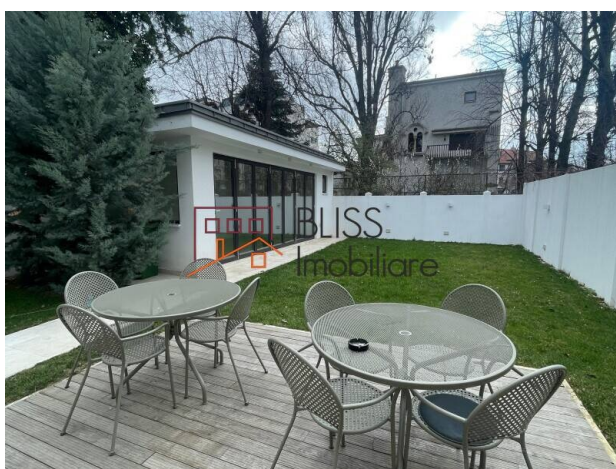

+40 729 005 624

contact@blissimobiliare.ro
(mailto:contact@blissimobiliare.ro)

Actualizat pe data de 30 March 2026

Vilă Spectaculoasă Complet Renovată cu Grădina Privată

Dorobanti (Piata), Bucuresti

7.500 EUR/ lună

Referinta web
#145334

<https://blissimobiliare.ro/casa-6-camere-de-inchiriat-dorobanti-primaverii-kiseleff-aviatorilor-145334>
(<https://blissimobiliare.ro/casa-6-camere-de-inchiriat-dorobanti-primaverii-kiseleff-aviatorilor-145334>)

Descriere

Vilă Spectaculoasă cu 6 Camere și Grădină Privată - Dorobanți

Lux și Eleganță Istorică în Inima Cartierului Dorobanți

Vă propunem o proprietate rară, definită prin eleganță aristocratică și un standard ridicat de lux, situată în inima celui mai prestigios cartier al Bucureștiului: Dorobanți. Această vilă impunătoare, construită în anul 1925 și complet renovată în 2019, reprezintă simbioza perfectă între farmecul arhitecturii istorice și confortul tehnologic modern, oferind un cadru exclusivist pentru o reședință.

Spațiu Generos și Compartimentare pe Niveluri

Vila dispune de o suprafață utilă de 227 mp (313 mp construiți), fiind organizată inteligent pe mai multe niveluri (DS+HP+1+M) pentru a oferi funcționalitate și intimitate:

- Configurație: 6 camere generoase, dintre care 4 dormitoare luminoase, deservite de 4 băi și o toaletă de serviciu.
- Zona de zi (Parter): Spații largi, ideale pentru recepții sau zone de socializare, cu finisaje premium ce păstrează nota distinsă a imobilului.
- Exterior: O grădină privată de aproximativ 200 mp (din totalul terenului de 300 mp), o adevărată oază de liniște și verdeață în centrul orașului.
- Parcare: Beneficiază de loc de parcare dedicat în exterior.