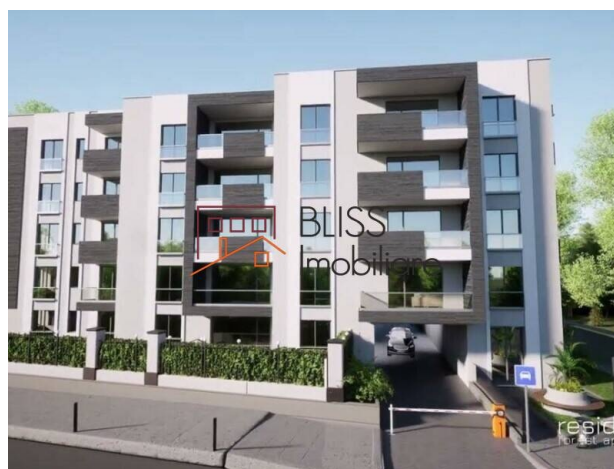

## **Apartament luminos cu 1 dormitor și finisaje elegante**

**900 EUR/ lună**

Referinta web  
**#145409**

Residence 5 Forest Apartments, Pipera,  
Bucuresti / Ilfov

<https://blissimobiliare.ro/apartament-2-camere-de-inchiriat-iancu-nicolae-pipera-145409>  
(<https://blissimobiliare.ro/apartament-2-camere-de-inchiriat-iancu-nicolae-pipera-145409>)

### **Descriere**

Un apartament care pune accent pe confort, funcționalitate și o atmosferă plăcută, potrivit pentru cei care caută un spațiu bine organizat și ușor de locuit. Zona de zi este luminoasă și primitoare, bucătăria open space este complet echipată, iar dormitorul oferă intimitate și echilibru. Finisajele atent alese, mobilierul complet și terasa mobilată completează un interior pregătit pentru un stil de viață confortabil.

### **Locuire echilibrată aproape de facilități esențiale**

Proprietatea se află într-un bloc finalizat recent, dotat cu lift, încălzire de la clădire și aer condiționat, iar locul de parcare inclus adaugă un plus important de practicitate. În apropiere se află școli și licee private, clinici de frumusețe și wellness, centre de afaceri, restaurante, cafenele și supermarketuri, ceea ce susține un ritm de viață eficient și bine conectat.