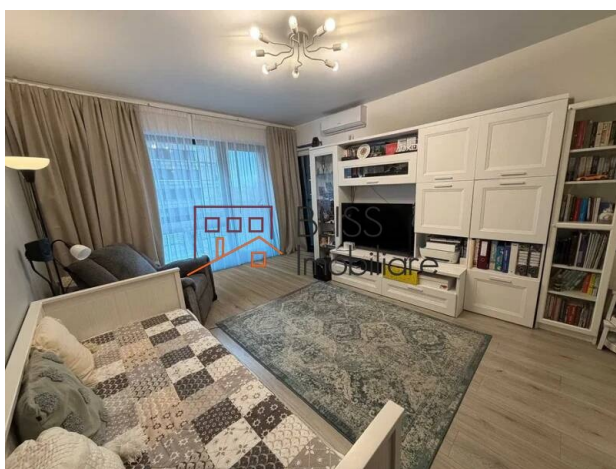

+40 729 005 624

contact@blissimobiliare.ro
(mailto:contact@blissimobiliare.ro)

Actualizat pe data de 16 April 2026

Apartament 1 dormitor cu balcon și loc de parcare

170.000 EUR

Referinta web
#145453

Onix Park-North Area Residence, Campul Pipera Bucuresti, Bucuresti

<https://blissimobiliare.ro/apartament-2-camere-de-vanzare-aviatiei-promenada-mall-metro-pipera-145453> (<https://blissimobiliare.ro/apartament-2-camere-de-vanzare-aviatiei-promenada-mall-metro-pipera-145453>)

Descriere

Acest apartament cu 1 dormitor este o alegere foarte potrivită pentru cei care caută un spațiu bine organizat, luminos și ușor de folosit zi de zi. Proprietatea are o compartimentare eficientă, cu hol de intrare cu dressing, living cu acces direct către balcon, bucătărie închisă, dormitor matrimonial cu baie proprie și zonă de dressing, plus încă o baie de serviciu. Confortul interior este susținut de aer condiționat, încălzire în pardoseală, centrală termică proprie Vaillant, videointerfon și contorizare separată. În plus, apartamentul beneficiază de balcon de 5 mp și loc de parcare suprateran, iar imobilul oferă lift, spații verzi, alei pietonale, curte comună, acces securizat cu barieră, pază umană și supraveghere video permanentă. Poziționarea este avantajoasă pentru un stil de viață activ, cu acces rapid către metrou, stații STB și STV, centre de fitness, Promenada Mall, Pipera Plaza, Lidl, Kaufland și Parcul Herăstrău.

Balcon, parcare și acces rapid către metrou, birouri și centre comerciale

Pentru mai multe opțiuni selectate și consultanță imobiliară adaptată nevoilor tale, contactează echipa BLISS Imobiliare.