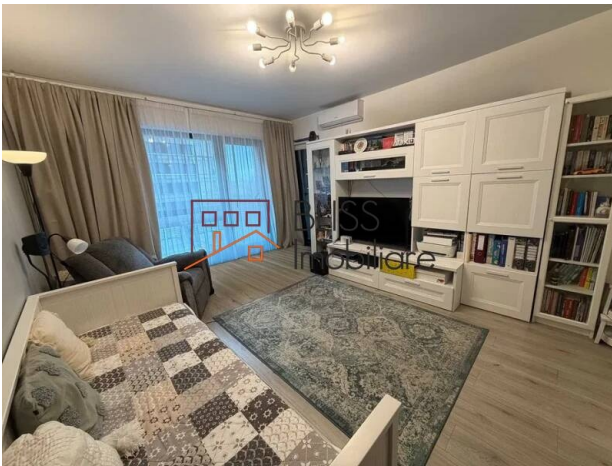

+40 729 005 624

contact@blissimobiliare.ro
(mailto:contact@blissimobiliare.ro)

Actualizat pe data de 16 April 2026

Apartment 1 dormitor cu balcon și loc de parcare

170.000 EUR

Referinta web
#145453

Onix Park-North Area Residence, Campul Pipera Bucuresti, Bucuresti

<https://blissimobiliare.ro/apartament-2-camere-de-vanzare-aviatiei-promenada-mall-metro-pipera-145453> (<https://blissimobiliare.ro/apartament-2-camere-de-vanzare-aviatiei-promenada-mall-metro-pipera-145453>)

Descriere

Acest apartament cu 1 dormitor este o alegere foarte potrivită pentru cei care caută un spațiu bine organizat, luminos și ușor de folosit zi de zi. Proprietatea are o compartimentare eficientă, cu hol de intrare cu dressing, living cu acces direct către balcon, bucătărie închisă, dormitor matrimonial cu baie proprie și zonă de dressing, plus încă o baie de serviciu. Confortul interior este susținut de aer condiționat, încălzire în pardoseală, centrală termică proprie Vaillant, videointerfon și contorizare separată. În plus, apartamentul beneficiază de balcon de 5 mp și loc de parcare suprateran, iar imobilul oferă lift, spații verzi, alei pietonale, curte comună, acces securizat cu barieră, pază umană și supraveghere video permanentă. Poziționarea este avantajoasă pentru un stil de viață activ, cu acces rapid către metrou, stații STB și STV, centre de fitness, Promenada Mall, Pipera Plaza, Lidl, Kaufland și Parcul Herăstrău.

Balcon, parcare și acces rapid către metrou, birouri și centre comerciale

Pentru mai multe opțiuni selectate și consultanță imobiliară adaptată nevoilor tale, contactează echipa BLISS Imobiliare.