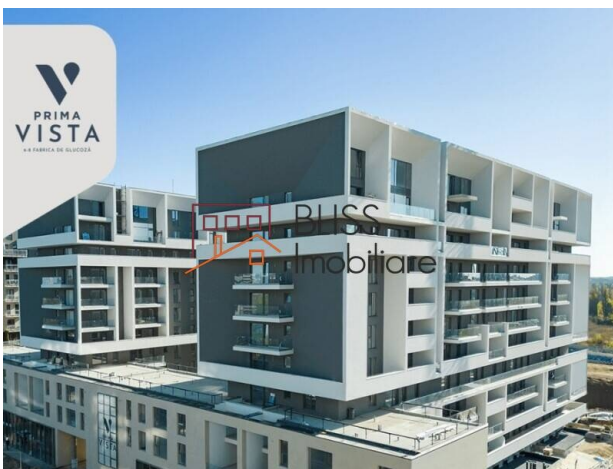

PRIMA Vista, Fabrica de Glucoza, Bucuresti

<https://blissimobiliare.ro/apartament-2-camere-de-vanzare-aviatiei-promenada-mall-metro-pipera-145459> (<https://blissimobiliare.ro/apartament-2-camere-de-vanzare-aviatiei-promenada-mall-metro-pipera-145459>)

Descriere

Etaj înalt, terasă generoasă și confort gata de folosit

Descoperă un apartament de 2 camere conceput pentru un stil de viață urban, confortabil și eficient, completat de o terasă privată de 10 mp și de o vedere panoramică ce aduce mai multă lumină și deschidere în fiecare zi. Compartimentarea este practică și bine echilibrată, cu dormitor separat pentru intimitate, living cu bucătărie open space pentru flexibilitate în amenajare și o baie integrată funcțional în fluxul locuinței.

Proprietatea este complet mobilată și utilată, beneficiază de finisaje moderne, aer condiționat, bucătărie echipată, încălzire de la clădire și lift, fiind o alegere potrivită pentru utilizare imediată. Etajul înalt oferă un plus de liniște, lumină naturală abundentă și o atmosferă aerisită, iar terasa completează foarte bine experiența de locuire de zi cu zi.