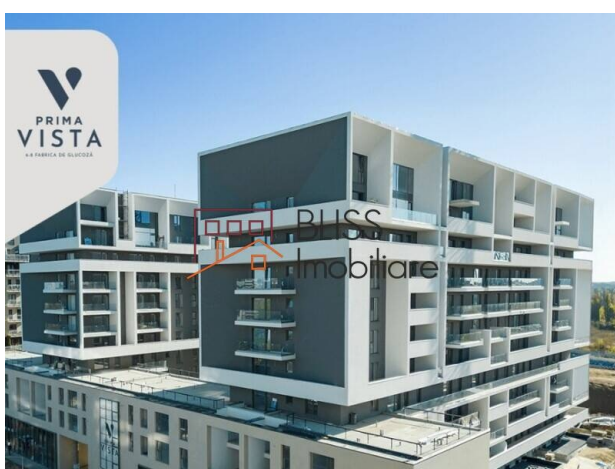

PRIMA Vista, Fabrica de Glucoza, Bucuresti

<https://blissimobiliare.ro/apartament-2-camere-de-vanzare-aviatiei-promenada-mall-metro-pipera-145553> (<https://blissimobiliare.ro/apartament-2-camere-de-vanzare-aviatiei-promenada-mall-metro-pipera-145553>)

Descriere

Acest apartament cu 2 camere oferă un spațiu eficient și bine organizat, potrivit pentru un stil de viață urban, confortabil și practic. Cu o suprafață utilă totală de 56,59 mp și o suprafață construită totală de 63,89 mp, locuința se remarcă prin compartimentarea semidecomandată și prin balconul generos de 20 mp, accesibil din zona de zi.

Confort Urban Într-o Clădire Moderna.

Interiorul include living cu bucătărie open-space, 1 dormitor, 1 baie și hol, fiind predat mobilat și cu bucătărie echipată. Apartamentul beneficiază de aer condiționat și încălzire de la clădire, oferind un nivel bun de confort pentru utilizarea zilnică.

Proprietatea se află la etajul 2 al unei clădiri finalizate în 2022, prevăzută cu lift. Balconul amplu adaugă valoare locuinței, oferind un spațiu exterior ideal pentru relaxare, cafeaua de dimineață sau momente liniștite acasă.