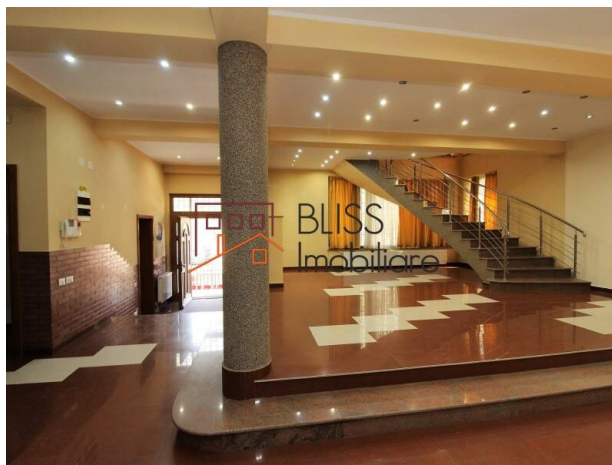

## **casa 6 camere**

 Lacul Baneasa, Bucuresti

Referinta web

**#15135**

<https://blissimobiliare.ro/casa-6-camere-de-inchiriat-baneasa-sisesti-jandarmerie-straulesti-sector-1-15135> (<https://blissimobiliare.ro/casa-6-camere-de-inchiriat-baneasa-sisesti-jandarmerie-straulesti-sector-1-15135>)

### **Descriere**

Vila/Casa in Baneasa

6 camere, 4 dormitoare

Cu suprafata de 450 mp, constructie noua, S+P+1E+M, finisaje deosebite,

Garaj pentru 2 masini,

Terasa cu gratar in suprafata de 80mp cu vedere spre lac