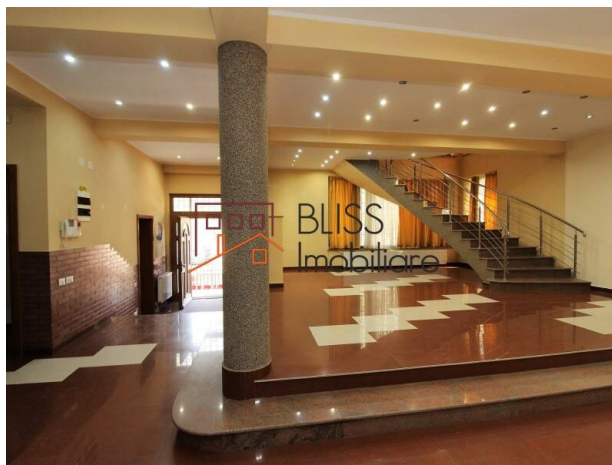

## **casa 6 camere**

Lacul Baneasa, Bucuresti

Referinta web

**#15135**

<https://blissimobiliare.ro/casa-6-camere-de-inchiriat-baneasa-sisesti-jandarmerie-straulesti-sector-1-15135> (<https://blissimobiliare.ro/casa-6-camere-de-inchiriat-baneasa-sisesti-jandarmerie-straulesti-sector-1-15135>)

### **Descriere**

Vila/Casa in Baneasa

6 camere, 4 dormitoare

Cu suprafata de 450 mp, constructie noua, S+P+1E+M, finisaje deosebite,

Garaj pentru 2 masini,

Terasa cu gratar in suprafata de 80mp cu vedere spre lac