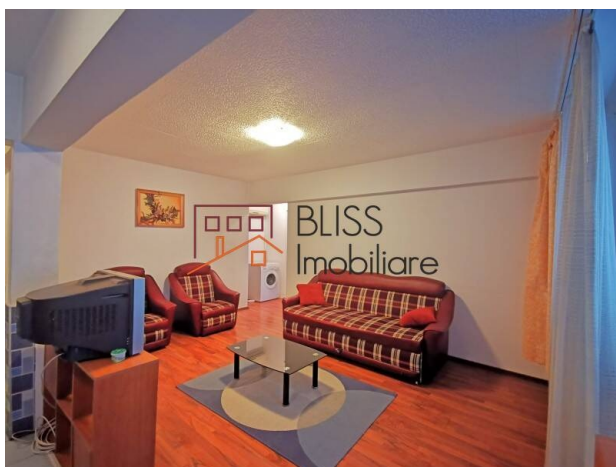

+40 729 005 624

contact@blissimobiliare.ro
(mailto:contact@blissimobiliare.ro)

Actualizat pe data de 28 May 2025

apartament 2 camere

Dorobanti, Bucuresti

Referinta web

#20139

<https://blissimobiliare.ro/apartament-2-camere-de-inchiriat-dorobanti-primaverii-kiseleff-aviatorilor-20139> (<https://blissimobiliare.ro/apartament-2-camere-de-inchiriat-dorobanti-primaverii-kiseleff-aviatorilor-20139>)

Descriere

Apartment 2 camere semidecomandat situat in zona Dorobanti - Perla.

- Este apartament la etajul 2 cu o suprafata utila de 54mp, renovat.
- A fost renovat si reabilitat termic in 2015.
- Este mobilat si utilat.