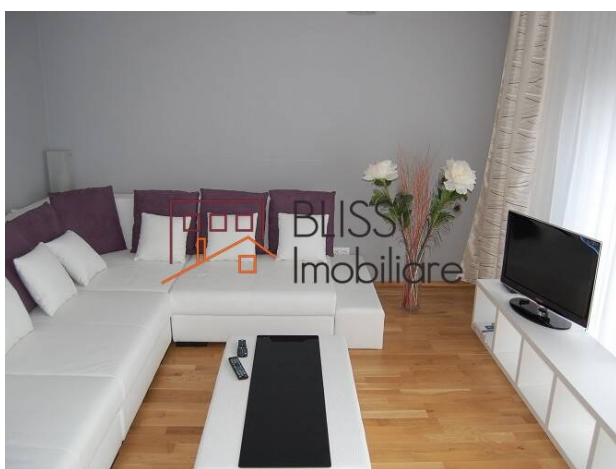

## apartament penthouse 3 camere

Referinta web  
**#26927**

📍 Natura Residence, Baneasa Mall, Bucuresti

<https://blissimobiliare.ro/apartament-penthouse-3-camere-de-inchiriat-iancu-nicolae-pipera-26927>  
(<https://blissimobiliare.ro/apartament-penthouse-3-camere-de-inchiriat-iancu-nicolae-pipera-26927>)

### Descriere

BLISS Imobiliare prezintă acest penthouse impresionant care oferă un spațiu generos de 200 de metri pătrați, situat la ultimul etaj al unei clădiri noi cu 5 nivele, echipată cu un lift pentru acces ușor. Apartamentul este complet mobilat și utilat, oferind un stil de viață luxos și confortabil.

Cu o suprafață utilă de 95 de metri pătrați pentru locuit, acesta include un living spațios, o bucătărie deschisă modernă, două dormitoare și trei băi, contribuind la un aranjament eficient și elegant al spațiului. Cele două dressing-uri adaugă un plus de funcționalitate și confort.