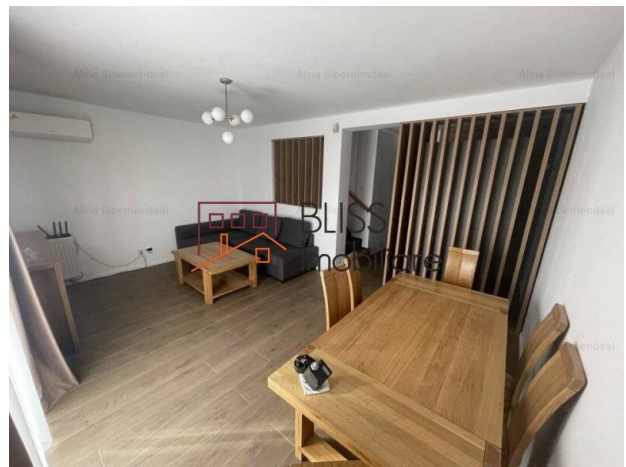

+40 729 005 624

contact@blissimobiliare.ro
(mailto:contact@blissimobiliare.ro)

Actualizat pe data de 1 April 2026

Vilă 5 camere spatioasa cu gradina privata in Pipera

Referinta web
#27090

📍 Azur 1 Impact, Pipera, Bucuresti / Ilfov

<https://blissimobiliare.ro/casa-5-camere-de-inchiriat-iancu-nicolae-pipera-27090>
(<https://blissimobiliare.ro/casa-5-camere-de-inchiriat-iancu-nicolae-pipera-27090>)

Descriere

BLISS Imobiliare va prezinta o vila cu 5 camere si gradina privata intr-un cartier rezidential, in zona Pipera.

Acces rapid catre aeroporturi, Statia de metrou Pipera, RATB

Vila are o suprafata de 140 mp utili, compartimentata inteligent in 5 camere spatioase luminoase:

- Living generos care ofera acces catre curte
- Bucatarie mobilata si complet utilata, inclusiv cu masina de spalat vase
- 4 dormitoare
- 1 grup sanitar
- 2 bai
- 2 spatii de depozitare

Finisajele proprietatii sunt unele deosebite realizand un contrast perfect intre bun gust si lux.

Proprietatea are centrala termica si dispune de 2 locuri de parcare.

Complexul beneficiaza de terenuri de sport pentru a incuraja activitatile sportive, locuri de joacă pentru copii, spații verzi, supermarket, parcări, paza permanenta si acces controlat.