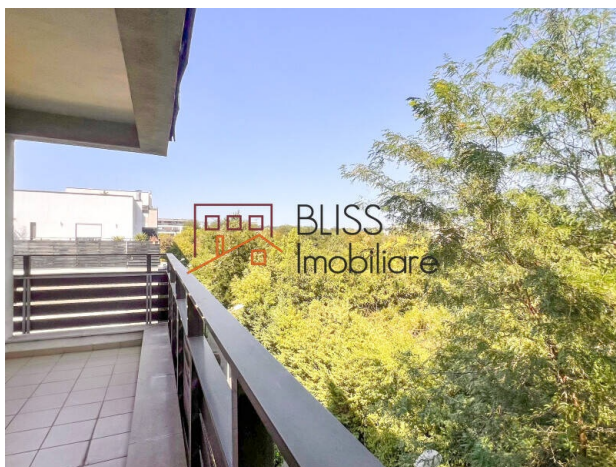

Violetta Tudorache

+40 729 005 624

contact@blissimobiliare.ro
(mailto:contact@blissimobiliare.ro)

Actualizat pe data de 12 August 2025

apartament 3 camere

Natura Residence, Iancu Nicolae Baneasa
Zoo, Bucuresti

Referinta web
#27125

<https://blissimobiliare.ro/apartament-3-camere-de-inchiriat-iancu-nicolae-pipera-27125>
(<https://blissimobiliare.ro/apartament-3-camere-de-inchiriat-iancu-nicolae-pipera-27125>)

Descriere

Apartment cu 3 camere, 90 mp utili, în ansamblul rezidențial Natura - Băneasa

Situat la etajul 3 dintr-un imobil cu 5 niveluri, parte din complexul rezidențial Natura din Băneasa, acest apartament se află într-o zonă verde și liniștită, în apropiere de Grădina Zoologică.