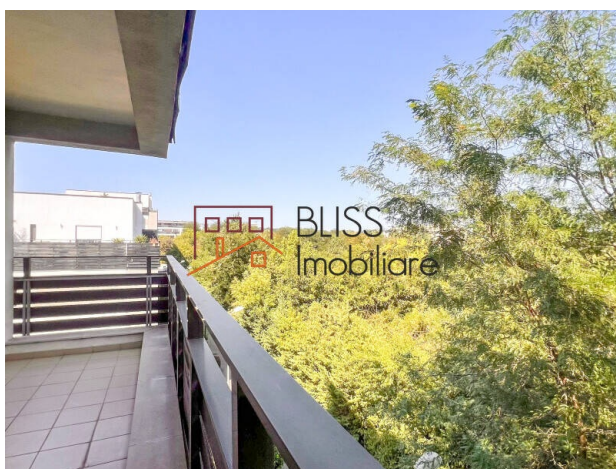

Violetta Tudorache

+40 729 005 624

contact@blissimobiliare.ro
(mailto:contact@blissimobiliare.ro)

Actualizat pe data de 12 August 2025

apartament 3 camere

Natura Residence, Iancu Nicolae Baneasa
Zoo, Bucuresti

Referinta web
#27125

<https://blissimobiliare.ro/apartament-3-camere-de-inchiriat-iancu-nicolae-pipera-27125>
(<https://blissimobiliare.ro/apartament-3-camere-de-inchiriat-iancu-nicolae-pipera-27125>)

Descriere

Apartment cu 3 camere, 90 mp utili, în ansamblul rezidențial Natura - Băneasa

Situat la etajul 3 dintr-un imobil cu 5 niveluri, parte din complexul rezidențial Natura din Băneasa, acest apartament se află într-o zonă verde și liniștită, în apropiere de Grădina Zoologică.

Caracteristici principale:

- Suprafață utilă: 90 mp
- Balcon: 10 mp
- Compartimentare: living, sufragerie, 2 dormitoare, 3 băi, 2 dressing-uri, bucătărie închisă, debara și holuri spațioase
- Mobilare și utilare: complet mobilat și utilat, amenajat practic și aerisit
- Confort: aer condiționat în toate cele 3 camere
- Parcare și depozitare: 2 locuri de parcare în garajul subteran și boxă spațioasă la subsol
- Apartamentul a fost recent zugrăvit și igienizat, fiind pregătit pentru mutare imediată.