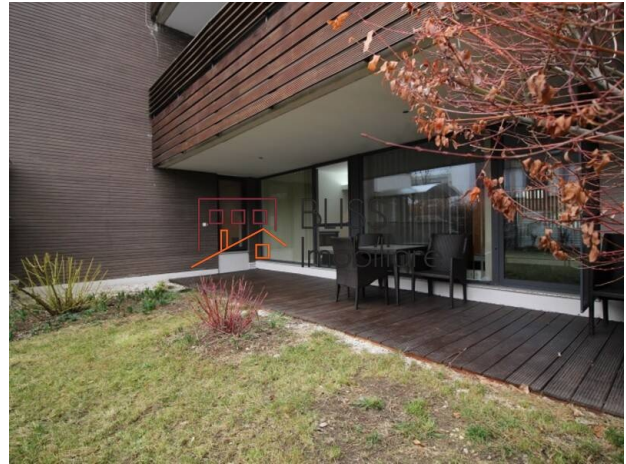

<https://blissimobiliare.ro/apartament-4-camere-de-inchiriat-herastrau-nordului-28343>
(<https://blissimobiliare.ro/apartament-4-camere-de-inchiriat-herastrau-nordului-28343>)

Descriere

Descoperă acest apartament excepțional cu 4 camere, situat în zona Herăstrău, la parterul unui imobil construit în 2005, aflat în imediata apropiere a parcului Herăstrău. Apartamentul este complet mobilat și utilat, oferind un spațiu modern și confortabil pentru locuit sau birouri.

Apartamentul dispune de dulapuri încastrate, o bucătărie mobilată și echipată cu electrocasnice moderne, și o grădină amenajată perfectă pentru relaxare. Din cele trei dormitoare, două au băi proprii, iar dormitorul pentru oaspeți beneficiază de o baie situată pe hol. În plus, există o baie de serviciu pentru confortul suplimentar al rezidenților.

Locuința include și o terasă de 17 mp, ideală pentru momentele de liniște în aer liber. Beneficiază de parcare subterană și garaj interior, iar clădirea este supravegheată video și oferă pază 24/24 pentru o siguranță deplină.

Cu un living spațios și luminat natural, apartamentul se remarcă prin finisajele de calitate și designul funcțional. Fiind situat într-o zonă de prestigiu, aproape de numeroase facilități și spații verzi, acesta reprezintă o alegere ideală atât pentru rezidențial, cât și pentru birouri. Contactează-ne pentru mai multe detalii și pentru a programa o vizionare!