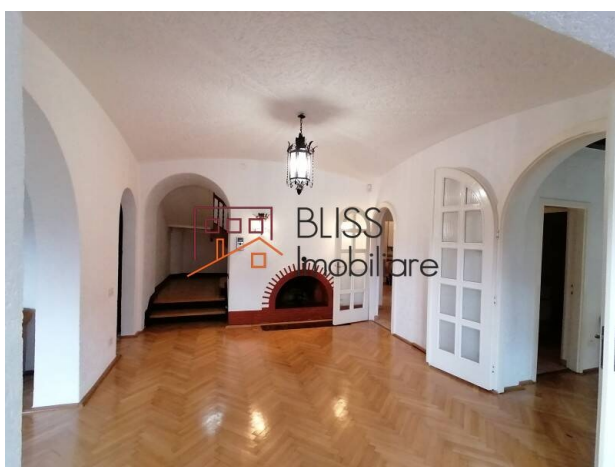

+40 729 005 624

contact@blissimobiliare.ro
(mailto:contact@blissimobiliare.ro)

Actualizat pe data de 20 July 2021

Apartment duplex cu 7 camere si terasa mare, descoperita

Referinta web
#29068

Aviatorilor, Bucuresti

<https://blissimobiliare.ro/apartment-duplex-7-camere-de-inchiriat-dorobanti-primaverii-kiseleff-aviatorilor-29068> (<https://blissimobiliare.ro/apartment-duplex-7-camere-de-inchiriat-dorobanti-primaverii-kiseleff-aviatorilor-29068>)

Descriere

Apartment duplex, dispus pe 2 etaje intermediare (etaj 1 si etaj 2) situat in vila (P+3) cu arhitectura deosebita (construita de fam. Cantacuzino) in zona Aviatorilor, cu suprafata de 200mp.

Apartment duplex in cladire interbelica in zona premium

Apartmentul este compus din 7 camere spatiosoase, 2 grupuri sanitare, 2 bai de serviciu, bucatarie si loc de servit masa.

Detine o terasa generoasa, descoperita.

Utilități: curent, apa, canalizare, gaz, sistem incalzire (centrala proprie, calorifere), climatizare (aer conditionat).

Finisaje: stare interior (renovat 2020), ferestre cu geam termopan (lemn, PVC), rulouri/obloane (PVC), usa intrare (lemn, metal), izolatii termice (exterior), podele (parchet, gresie), usi interior (lemn), pereti (vopsea lavabila, faianta)

Dotări: alte spatii utile (terasa generoasa, WC serviciu, debara), bucatarie (mobilata, utilata), contorizare (contor gaz, apometre, contor caldura), electrocasnice (masina de spalat vase, masina de spalat rufe, frigider, aragaz, hota), diverse (senzor de fum, sistem de alarma, semineu, scara interioara).