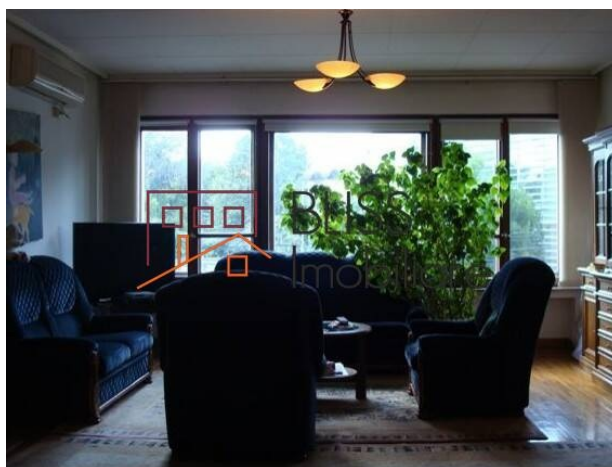

<https://blissimobiliare.ro>
(<https://blissimobiliare.ro>)

Violetta Tudorache

+40 729 005 624

contact@blissimobiliare.ro
(mailto:contact@blissimobiliare.ro)

Actualizat pe data de 9 September 2024

apartament 4 camere

Dorobanti Capitale, Bucuresti

Referinta web

#2927

<https://blissimobiliare.ro/apartament-4-camere-de-inchiriat-dorobanti-primaverii-kiseleff-aviatorilor-2927> (<https://blissimobiliare.ro/apartament-4-camere-de-inchiriat-dorobanti-primaverii-kiseleff-aviatorilor-2927>)

Descriere

Inchiriere apartament 4 camere, in vila, decomandat, etaj 1/2, 1 balcon, 3 dormitoare, 2 grupuri sanitare, suprafata 162 mp. gresie, parchet, termopan, garaj;