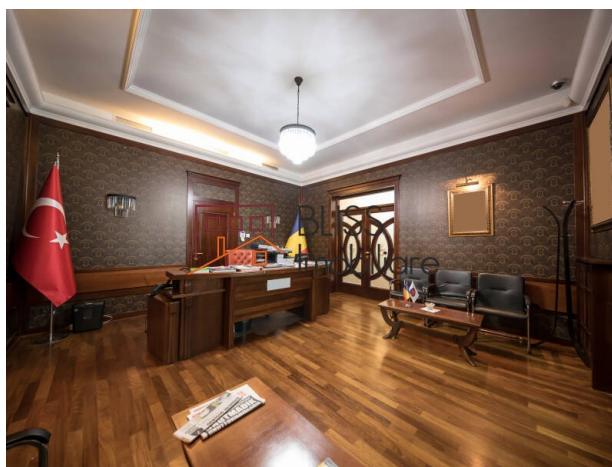

+40 729 005 624

contact@blissimobiliare.ro
(mailto:contact@blissimobiliare.ro)

Actualizat pe data de 9 December 2021

vila 13 camere

Dorobanti Capitale, Bucuresti

Referinta web

#29524

<https://blissimobiliare.ro/vila-13-camere-de-inchiriat-dorobanti-primaverii-kiseleff-aviatorilor-29524>
(<https://blissimobiliare.ro/vila-13-camere-de-inchiriat-dorobanti-primaverii-kiseleff-aviatorilor-29524>)

Descriere

Dispusa pe doua etaje si mansarda, aceasta proprietate situata pe o strada eleganta poate oferi biroul perfect, ingenios aranjat sau un spatiu de locuit.

Vila (P+2+M) - 13 camere, 6 grupuri sanitare, 2 bucatarii, spatii depozitare.

- Parter (4 camere, 2 grupuri sanitare, spatii depozitare, 2 holuri, centrala termica): Suprafata construita: 181,38 mp Suprafata utila: 130,45 mp
- Etaj 1 (3 camere, terasa, 2 grupuri sanitare, 1 bucatarie, 2 holuri, spatiu depozitare): Suprafata construita: 161,70 mp Suprafata utila: 125,77 mp (din care terasa: 11,45 mp)
- Etaj 2 (5 camere, terasa, 1 hol, 1 grup sanitar, 1 spatiu depozitare): Suprafata construita: 149,85 mp Suprafata utila: 114,23 mp (din care terasa: 4,72 mp)
- Mansarda (1 camera open space, 1 grup sanitar, 1 bucatarie, spatiu depozitare): Suprafata construita: 142,75 mp Suprafata utila: 111,99 mp din care open space.

În plus, proprietatea oferă, la exterior, 2 anexe în suprafață totală de 24,48 mp (cabină poartă și spații depozitare).