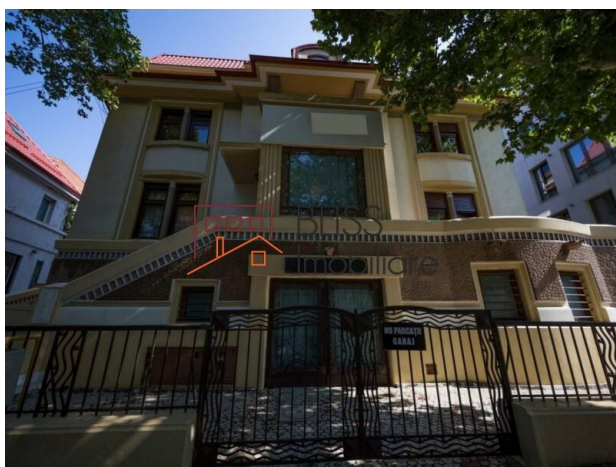

<https://blissimobiliare.ro/vila-13-camere-de-inchiriat-dorobanti-primaverii-kiseleff-aviatorilor-29524>
(<https://blissimobiliare.ro/vila-13-camere-de-inchiriat-dorobanti-primaverii-kiseleff-aviatorilor-29524>)

Descriere

Dispusa pe doua etaje si mansarda, aceasta proprietate situata pe o strada eleganta poate oferi biroul perfect, ingenios aranjat sau un spatiu de locuit.

Vila (P+2+M) - 13 camere, 6 grupuri sanitare, 2 bucatarii, spatii depozitare.