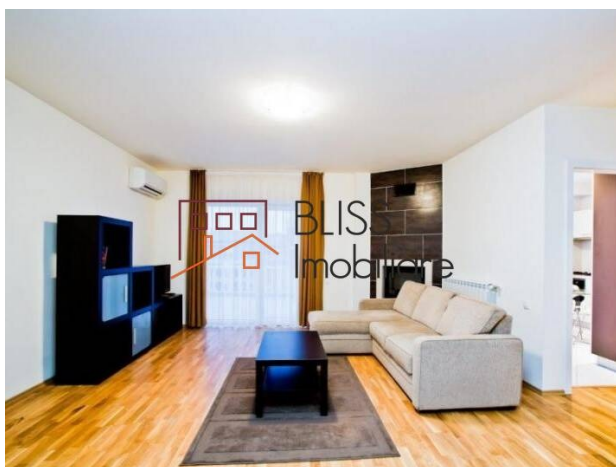

## apartament 3 camere

Ibiza Sol, Pipera Nord, Bucuresti / Ilfov

Referinta web

**#30086**

<https://blissimobiliare.ro/apartament-3-camere-de-inchiriat-iancu-nicolae-pipera-30086>  
(<https://blissimobiliare.ro/apartament-3-camere-de-inchiriat-iancu-nicolae-pipera-30086>)

### Descriere

Apartment cu 3 camere in complex Ibiza Sol, la parter.

Ibiza Sol Residence un club select pentru 304 membri. Pentru acestia, Ibiza Sol nu este doar un camin, ci este un nou stil de viata.

Ibiza Sol Residence, se afla in zona de nord a Bucurestiului, intr-o zona rezidentiala exclusivista