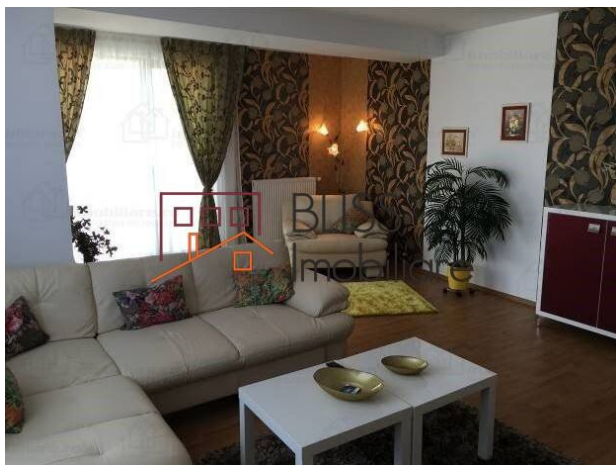

#30664

<https://blissimobiliare.ro/apartament-2-camere-de-inchiriat-parcul-circului-30664>
(<https://blissimobiliare.ro/apartament-2-camere-de-inchiriat-parcul-circului-30664>)

Descriere

Apartment 2 camere exclusivist, in complexul rezidential Lacul Tei, Floreasca - Parcul Circului, la 10 min de metrou, 5 minute de Kaufland Floreasca, la etajul 6/8, bloc nou, paza permanenta, suprafata utila 70 mp. Apartamentul este orientat spre strada Johannes Keppler, zona linistita, vedere panoramica. Apartamentul este nou, mobilat modern, dotat cu toate facilitatile: Aer conditionat, cablu TV, wireless, bucatarie complet utilata inclusiv masina de spalat vase. Tot mobilierul si toate dotarile absolut noi.

Detalii proprietate

Nr. camere	2
Suprafață utilă	70m ²
Suprafață construită	80m ²
Tipul apartamentului	Apartament
Compartimentare	Decomandate
Confort	Confort 1
Nr. dormitoare	1
Nr. bucătării	1
Nr. băi	1
Tipul clădirii	Bloc
An construcție	2011
Dispunere	3S+P+Mz+8
Etaj	6
Nr. balcoane	1
Stare	Finalizat
Lift	Da
Clasa de risc seismic	Neclasificat
Întreținere spații comune	70.00 EUR

Facilități

 Bucătărie echipată

 Mașină de spălat vase

 Este mobilat

 Încălzire centrală proprie

 Potrivit pentru birou

Locație

Poze