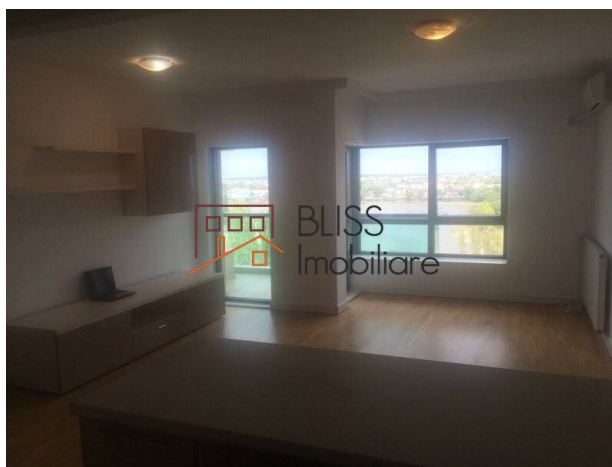

#30739

<https://blissimobiliare.ro/apartament-2-camere-de-inchiriat-lacul-tei-30739>
(<https://blissimobiliare.ro/apartament-2-camere-de-inchiriat-lacul-tei-30739>)

Descriere

Apartment Emerald Residence 2 camere mobilat si utilat de Lux. Apartamentul are vedere spre lacul Tei. De asemenea, apartamentul dispunde de un loc de parcare subteran, intrare la terenul de squash si sala de fitness cu circuit inchis precum si, de acces la gradina interioara. Complexul dispune de paza permanenta si sistem ultramodern de supraveghere video.

Detalii proprietate

Nr. camere	2
Suprafață utilă	75m ²
Suprafață construită	80m ²
Tipul apartamentului	Apartament
Compartimentare	Decomandate
Confort	Delux
Nr. dormitoare	1
Nr. bucătării	1
Nr. băi	1
Tipul clădirii	Bloc
An construcție	2008
Disponere	1S+P+12
Etaj	9
Nr. balcoane	1
Stare	Finalizat
Lift	Da
Parcare înăuntru	1

Facilități

 Bucătărie echipată

 Este mobilat

 Încălzire de la clădire

Locație

Poze