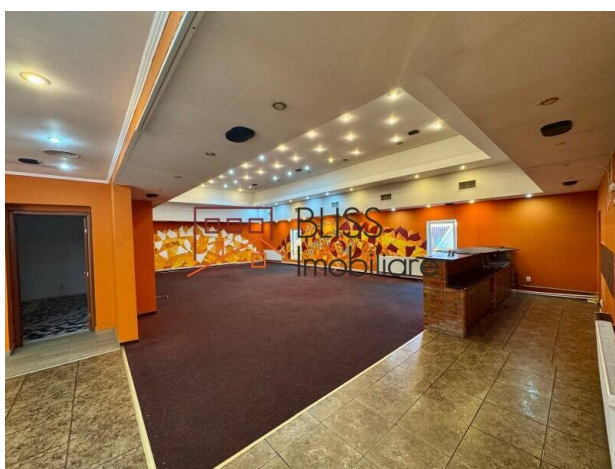

<https://blissimobiliare.ro/vila-10-camere-de-inchiriat-iancu-nicolae-pipera-30925>
(<https://blissimobiliare.ro/vila-10-camere-de-inchiriat-iancu-nicolae-pipera-30925>)

Descriere

Această vilă impresionantă, construită în 1999, oferă o suprafață utilă de 600 mp și teren generos de 1000 mp. Cu 10 camere și 6 băi plus 2 toalete de serviciu, proprietatea este ideală pentru o familie numeroasă sau pentru activități precum grădiniță, after-school sau centru de îngrijire. Dispusă pe 4 niveluri – subsol, parter, etaj și mansardă – vila este caracterizată de spații luminoase și multiple zone funcționale.

Situată În Una Din Cele Mai Căutate Zone Rezidențiale Din București

Caracteristici principale:

- Suprafață utilă: 600 mp.
- Teren: 1000 mp.
- Compartimentare:
 - 10 camere spațioase.
 - 6 băi moderne.
 - 2 toalete de serviciu.
 - 2 bucătării complet utilate.
 - 5 balcoane.
- Regim de înălțime: S+P+1E+M (subsol + parter + etaj + mansardă).