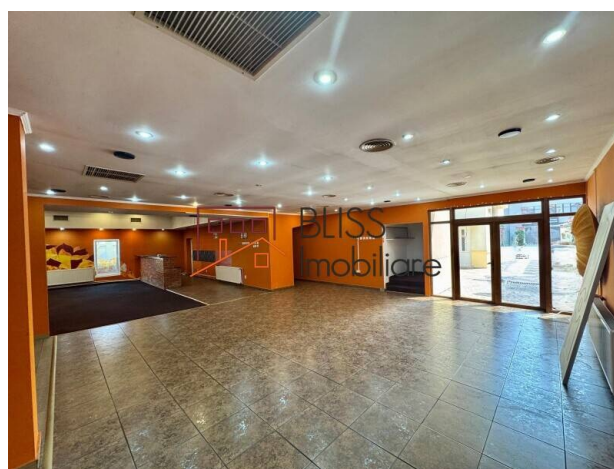

<https://blissimobiliare.ro/vila-10-camere-de-inchiriat-iancu-nicolae-pipera-30925>
(<https://blissimobiliare.ro/vila-10-camere-de-inchiriat-iancu-nicolae-pipera-30925>)

Descriere

Această vilă impresionantă, construită în 1999, oferă o suprafață utilă de 600 mp și teren generos de 1000 mp. Cu 10 camere și 6 băi plus 2 toalete de serviciu, proprietatea este ideală pentru o familie numeroasă sau pentru activități precum grădiniță, after-school sau centru de îngrijire. Dispusă pe 4 niveluri – subsol, parter, etaj și mansardă – vila este caracterizată de spații luminoase și multiple zone funcționale.

Situată În Una Din Cele Mai Căutate Zone Rezidențiale Din București

Caracteristici principale:

- Suprafață utilă: 600 mp.
- Teren: 1000 mp.
- Compartimentare:
 - 10 camere spațioase.
 - 6 băi moderne.
 - 2 toalete de serviciu.
 - 2 bucătării complet utilate.
 - 5 balcoane.
- Regim de înălțime: S+P+1E+M (subsol + parter + etaj + mansardă).