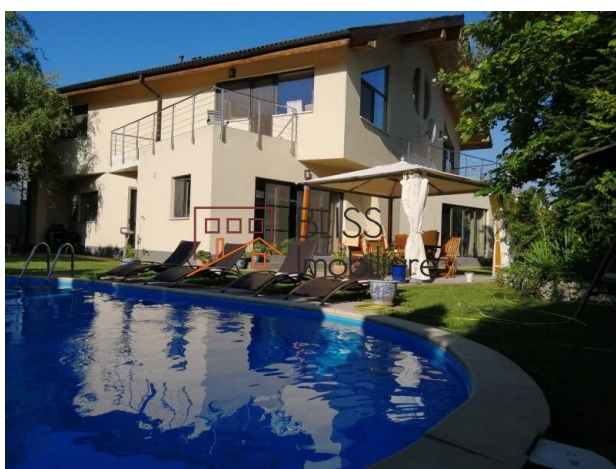

## Vila moderna cu teren de 850mp si piscina

Pipera, Bucuresti / Ilfov

Referinta web  
**#30946**

<https://blissimobiliare.ro/vila-6-camere-de-inchiriat-iancu-nicolae-pipera-30946>  
(<https://blissimobiliare.ro/vila-6-camere-de-inchiriat-iancu-nicolae-pipera-30946>)

### Descriere

Vila spatioasa cu piscina si gradina amenajata si o suprafata utila de 360 mp, situata pe un teren de 850 mp in Pipera.

## Vila situata in apropiere de aeroporturile Baneasa si Otopeni

Imobilul dispune de 6 camere, complet mobilate si utilate, cu 3 bai, 2 balcoane, cat si 2 bucatarii, pentru o desfasurare eficienta a activitatilor din familie.

Cat despre alte avantaje, este de mentionat ca aceasta pune la dispozitie 3 locuri de parcare, dintre care 2 in garaj.

Proprietatea asigura si un spatiu de relaxare variat, punand la dispozitie sauna si jacuzzi, pe langa piscina.