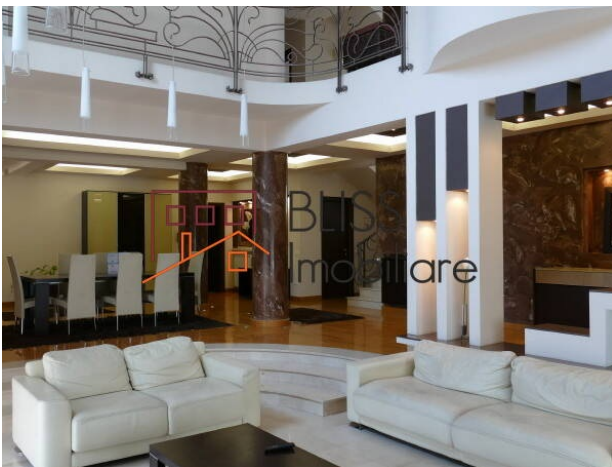

+40 729 005 624

contact@blissimobiliare.ro
(mailto:contact@blissimobiliare.ro)

Actualizat pe data de 11 November 2025

vila 12 camere

Gama Delta Impact, Iancu Nicolae Jolie Ville ,
Bucuresti / Ilfov

Referinta web
#31373

<https://blissimobiliare.ro/vila-12-camere-de-inchiriat-iancu-nicolae-pipera-31373>
(<https://blissimobiliare.ro/vila-12-camere-de-inchiriat-iancu-nicolae-pipera-31373>)

Descriere

Vila exclusivista situata in interiorul complexului Impact Delta-Gamma de langa Jolie Ville Mall, ca o proprietate distincta pe o alee cu alte 4 vile , vila ofera o intimitate deosebita.

Mobiler de foarte buna calitate, in majoritate Rovere Italia. Suprafata utila a casei e de 670 mp, dispusa pe parter etaj si mansarda. La subsol exista un spatiu de recreere cu bar, instalatii de sonorizare, lumini, videoproiector.

In extremitatea sudica a curtii se afla o casa de oaspeti cu o suprafata utila de 58 mp.

Construită pe cadre din beton armat, cu zidarie din cărămidă portanta, avand o rezistentă seismică ridicata, realizata cu materiale de calitate premium (marmură, granit, parchet de bambus etc), casa a fost gândită ca reședința de familie.