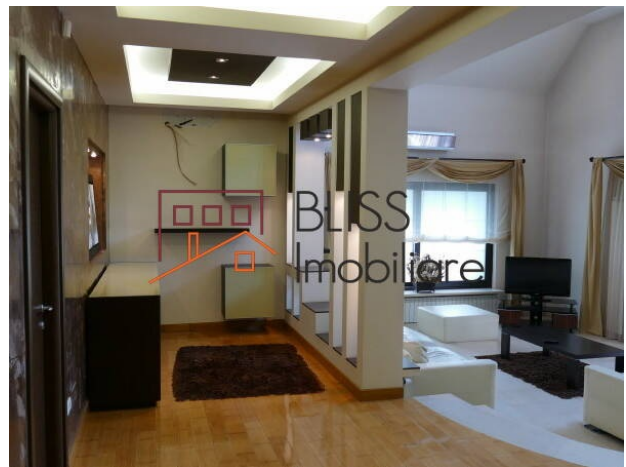

## **vila 12 camere**

Gama Delta Impact, Iancu Nicolae Jolie Ville ,  
Bucuresti / Ilfov

Referinta web  
**#31373**

<https://blissimobiliare.ro/vila-12-camere-de-inchiriat-iancu-nicolae-pipera-31373>  
(<https://blissimobiliare.ro/vila-12-camere-de-inchiriat-iancu-nicolae-pipera-31373>)

### **Descriere**

Vila exclusivista situata in interiorul complexului Impact Delta-Gamma de langa Jolie Ville Mall, ca o proprietate distincta pe o alee cu alte 4 vile , vila ofera o intimitate deosebita.

Mobiler de foarte buna calitate, in majoritate Rovere Italia. Suprafata utila a casei e de 670 mp, dispusa pe parter etaj si mansarda. La subsol exista un spatiu de recreere cu bar, instalatii de sonorizare, lumini, videoproiector.

In extremitatea sudica a curtii se afla o casa de oaspeti cu o suprafata utila de 58 mp.

Construită pe cadre din beton armat, cu zidarie din cărămidă portanta, avand o rezistentă seismică ridicata, realizata cu materiale de calitate premium (marmură, granit, parchet de bambus etc), casa a fost gândită ca reședința de familie.