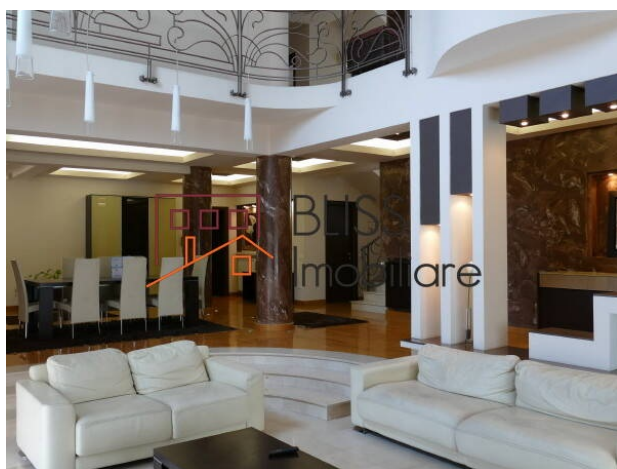

+40 729 005 624

contact@blissimobiliare.ro
(mailto:contact@blissimobiliare.ro)

Actualizat pe data de 4 June 2026

Vila exclusivista cu 8 dormitoare si piscina privata

Gama Delta Impact, Iancu Nicolae Jolie Ville , Bucuresti / Ilfov

4.500 EUR/ lună

Referinta web
#31373

<https://blissimobiliare.ro/vila-12-camere-de-inchiriat-iancu-nicolae-pipera-31373>
(<https://blissimobiliare.ro/vila-12-camere-de-inchiriat-iancu-nicolae-pipera-31373>)

Descriere

Aceasta vila exclusivista ofera un cadru rezidential amplu, intim si elegant, fiind gandita ca o resedinta de familie cu spatii generoase, finisaje premium si zone dedicate relaxarii.

Gradina privata, piscina si casa de oaspeti intr-un cadru discret

Proprietatea dispune de 728 mp utili si 940 mp construiti, fiind organizata pe demisol, parter inalt, etaj si mansarda. Interiorul include 12 camere, 8 dormitoare, 8 bai si 3 bucatarii, oferind flexibilitate excelenta pentru locuire, oaspeti, birou sau activitati de familie. Mobilierul este de foarte buna calitate, in mare parte Rovere Italia, iar finisajele includ materiale precum marmura, granit si parchet de bambus.

La demisol se afla un spatiu de recreere amenajat cu bar, instalatii de sonorizare, lumini si videoproiector, ideal pentru seri private, socializare sau relaxare. Proprietatea include si o casa de oaspeti separata, cu o suprafata utila de 58 mp, amplasata in partea sudica a curtii.

Construita in 2005 pe cadre din beton armat si zidarie din caramida portanta, vila beneficiaza de o structura solida si de materiale de calitate premium. Terenul generos de 1.877 mp, gradina privata, piscina si cele 4 locuri de parcare, dintre care 2 interioare si 2 exterioare, completeaza caracterul