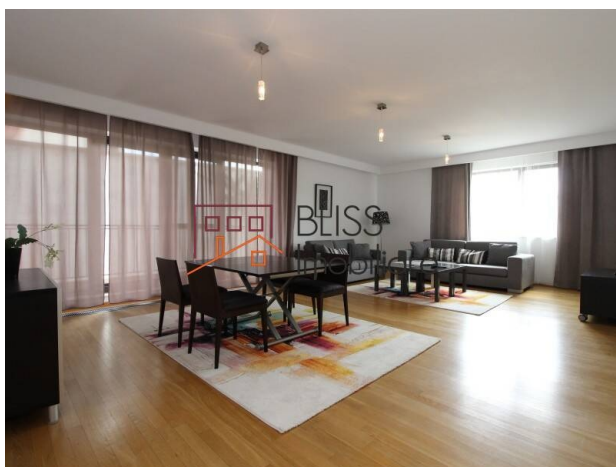

+40 729 005 624

contact@blissimobiliare.ro
(mailto:contact@blissimobiliare.ro)

Actualizat pe data de 13 April 2021

apartament duplex 4 camere

Aviatorilor, Bucuresti

Referinta web

#32850

<https://blissimobiliare.ro/apartament-duplex-4-camere-de-inchiriat-dorobanti-primaverii-kiseleff-aviatorilor-32850> (<https://blissimobiliare.ro/apartament-duplex-4-camere-de-inchiriat-dorobanti-primaverii-kiseleff-aviatorilor-32850>)

Descriere

Apartment tip duplex de 4 camere situat in zona Kiseleff-Aviatorilor, 170mp, 1/5, loc parcare subteran.

- Este compus:
  la etajul II (de unde se face si intrarea in apartament) dintr-un living spatios si terasa, bucatarie separata si echipata complet, o incapere pentru birou/camera copii, | un grup sanitar cu dus;
- la etajul I: un dormitor matrimonial cu baie proprie, un dormitor secundar, un grup sanitar cu baie.

Comunicarea intre etaje se face printr-o scara interioara.

Include 1 loc de parcare in garajul subteran.

Imobilul are lift si este supravegheat video.

Apartmentul este potrivit pentru rezidential