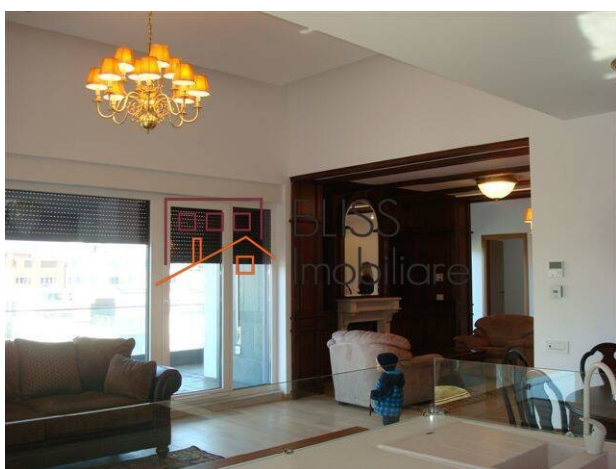

+40 729 005 624

contact@blissimobiliare.ro
(mailto:contact@blissimobiliare.ro)

Actualizat pe data de 9 September 2024

apartament penthouse 3 camere

Referinta web
#33511

Charles de Gaulle, Bucuresti

<https://blissimobiliare.ro/apartament-penthouse-3-camere-de-inchiriat-dorobanti-primaverii-kiseleff-aviatorilor-33511> (<https://blissimobiliare.ro/apartament-penthouse-3-camere-de-inchiriat-dorobanti-primaverii-kiseleff-aviatorilor-33511>)

Descriere

Apartment de tip penthouse in zona Charles de Gaulle - Bucuresti

Detalii:

- terasa de 22mp;
- bucatarie deschisa, utilata si echipata cu mobilier modern (masina spalat vase, combina frigorifica, plita cu gaz, cuptor electric, hota, cuptor microunde) ;
- cada cu hidromasaj;
- loc de parcare subteran;
- destinatie: rezidential.