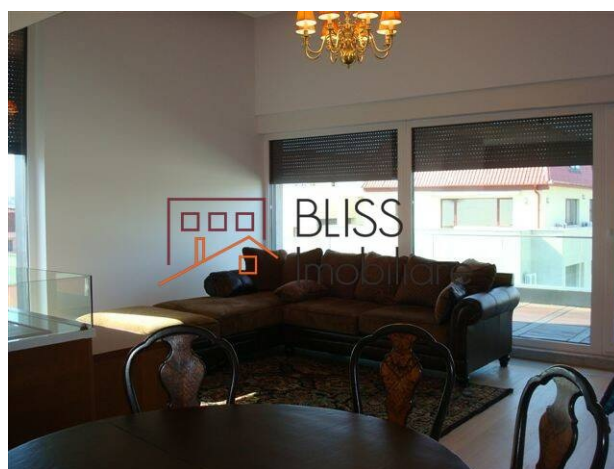

## apartament penthouse 3 camere

Referinta web  
**#33511**

Charles de Gaulle, Bucuresti

<https://blissimobiliare.ro/apartament-penthouse-3-camere-de-inchiriat-dorobanti-primaverii-kiseleff-aviatorilor-33511> (<https://blissimobiliare.ro/apartament-penthouse-3-camere-de-inchiriat-dorobanti-primaverii-kiseleff-aviatorilor-33511>)

### Descriere

Apartment de tip penthouse in zona Charles de Gaulle - Bucuresti

Detalii:

- terasa de 22mp;
- bucatarie deschisa, utilata si echipata cu mobilier modern (masina spalat vase, combina frigorifica, plita cu gaz, cuptor electric, hota, cuptor microunde) ;
- cada cu hidromasaj;
- loc de parcare subteran;
- destinatie: rezidential.