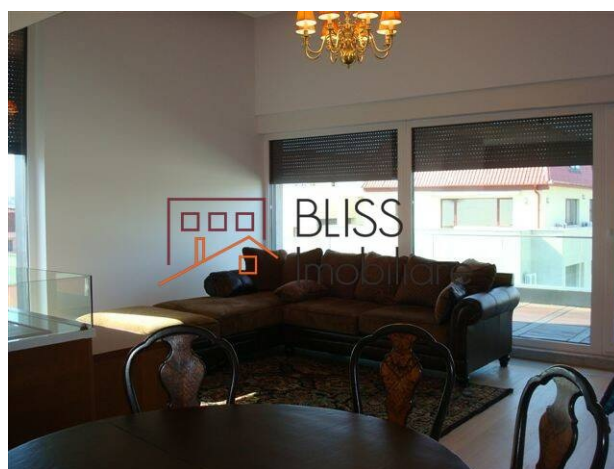

+40 729 005 624

contact@blissimobiliare.ro
(mailto:contact@blissimobiliare.ro)

Actualizat pe data de 9 September 2024

apartament penthouse 3 camere

Referinta web
#33511

Charles de Gaulle, Bucuresti

<https://blissimobiliare.ro/apartament-penthouse-3-camere-de-inchiriat-dorobanti-primaverii-kiseleff-aviatorilor-33511> (<https://blissimobiliare.ro/apartament-penthouse-3-camere-de-inchiriat-dorobanti-primaverii-kiseleff-aviatorilor-33511>)

Descriere

Apartment de tip penthouse in zona Charles de Gaulle - Bucuresti

Detalii:

- terasa de 22mp;
- bucatarie deschisa, utilata si echipata cu mobilier modern (masina spalat vase, combina frigorifica, plita cu gaz, cuptor electric, hota, cuptor microunde) ;
- cada cu hidromasaj;
- loc de parcare subteran;
- destinatie: rezidential.