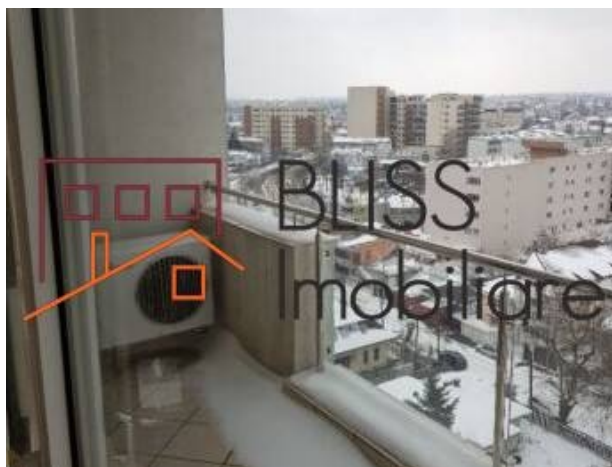

<https://blissimobiliare.ro/apartament-2-camere-de-inchiriat-bucurestii-noi-damaroia-chitila-35378>
(<https://blissimobiliare.ro/apartament-2-camere-de-inchiriat-bucurestii-noi-damaroia-chitila-35378>)

Descriere

Apartament cu 2 camere, suprafata de 73 mp, etaj 10 din 13. Apartamentul este situat intr-un complex linistit, dispune de centrala proprie, foarte bine izolat oferind confort.

Apartamentul este semimobilat, dispunand de mobilierul ce poate fi vizualizat in fotografiile atasate anuntului (+ masina de spalat noua si frigider).

Vecinatati: Imobilul este situat in apropiere de metrou Jiului, statie de tramvai si troleibuz, Mega Image, benzinarie, piata 16 Februarie, Parcul Herastrau. Parcare gratuita, pe spatiul privat al complexului.