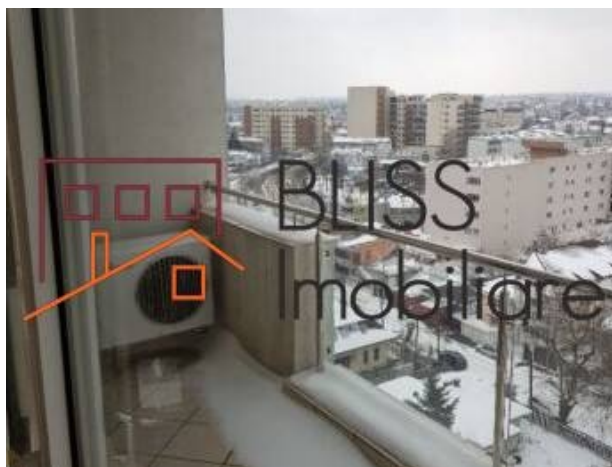

<https://blissimobiliare.ro/apartament-2-camere-de-inchiriat-bucurestii-noi-damaroaia-chitila-35378>
(<https://blissimobiliare.ro/apartament-2-camere-de-inchiriat-bucurestii-noi-damaroaia-chitila-35378>)

Descriere

Apartament cu 2 camere, suprafata de 73 mp, etaj 10 din 13. Apartamentul este situat intr-un complex linistit, dispune de centrala proprie, foarte bine izolat oferind confort.

Apartamentul este semimobilat, dispunand de mobilierul ce poate fi vizualizat in fotografiile atasate anuntului (+ masina de spalat noua si frigider).

Vecinatati: Imobilul este situat in apropiere de metrou Jiului, statie de tramvai si troleibuz, Mega Image, benzinarie, piata 16 Februarie, Parcul Herastrau. Parcare gratuita, pe spatiul privat al complexului.