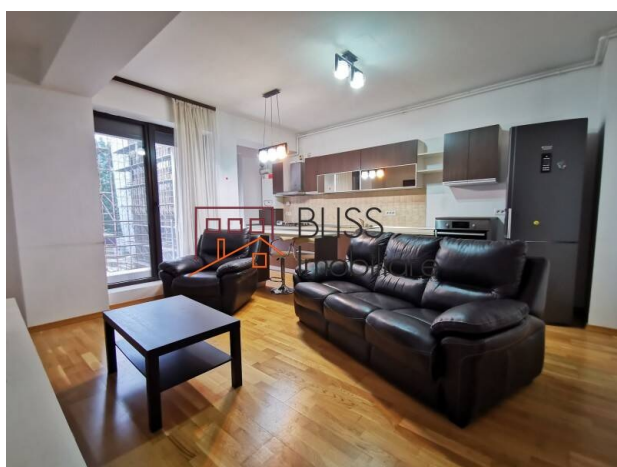

 Herastrau, Bucuresti

<https://blissimobiliare.ro/apartament-3-camere-de-inchiriat-herastrau-nordului-35391>
(<https://blissimobiliare.ro/apartament-3-camere-de-inchiriat-herastrau-nordului-35391>)

Descriere

Apartment 3 camere cu bucatarie open-space situat in cartierul Nordului, unul dintre cele mai exclusiviste si ravnite cartiere din Bucuresti si este situat in Sectorul 1, langa cel mai mare parc al capitalei, Parcul Herăstrău.

Apartmentul este decomandat, avand o suprafata utila de 80 mp, cu o compartimentare practica, fiind dispus astfel: 2 bai mari, 2 dormitoare, hol, bucatarie deschisa, balcon si un living spatios si luminos, echipat cu canapea de piele, TV plasma.

Spatiul este complet mobilat si utilat, cu centrala termica proprie, o bucatarie dotata cu toate facilitatile (cuptor electric, plita, masina de spalat vase, hota, frigider).

Imobilul modern a fost finalizat in anul 2013, fiind construit la cele mai inalte standarde, de asemenea dispune de supraveghere video.