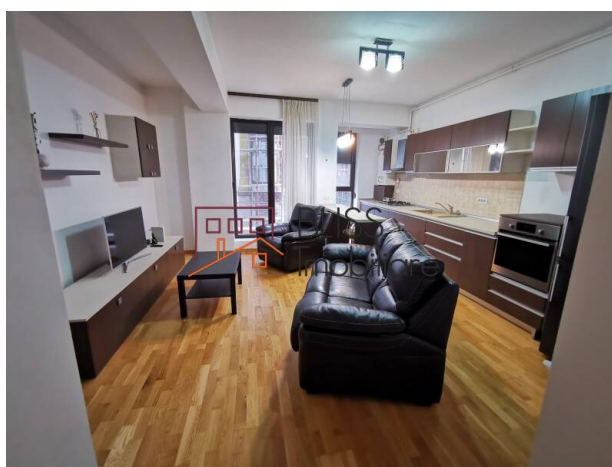

+40 729 005 624

contact@blissimobiliare.ro
(mailto:contact@blissimobiliare.ro)

Actualizat pe data de 13 February 2026

Apartment cu 3 camere mobilat si utilat in Herăstrău

990 EUR/ lună

Referinta web
#35391

Herastrau, Bucuresti

<https://blissimobiliare.ro/apartament-3-camere-de-inchiriat-herastrau-nordului-35391>
(<https://blissimobiliare.ro/apartament-3-camere-de-inchiriat-herastrau-nordului-35391>)

Descriere

Apartment 3 camere cu bucatarie open-space situat in cartierul Nordului, unul dintre cele mai exclusiviste si ravnite cartiere din Bucuresti si este situat in Sectorul 1, langa cel mai mare parc al capitalei, Parcul Herăstrău.

Apartment cu centrala termica proprie si 2 bai langa Parcul Herastrau

De asemenea, este situat la cateva minute de mers pe jos pana la statia de metrou Aviatorilor, strabatuta de magistrala M2 si la 15 minute de mers pe jos până la cea mai mare zonă de birouri din București.

Apartmentul este decomandat, avand o suprafata utila de 80 mp, cu o compartimentare practica, fiind dispus astfel: 2 bai mari, 2 dormitoare, hol, bucatarie deschisa, balcon si un living spatios si luminos, echipat cu canapea de piele, TV plasma.

Spatiul este complet mobilat si utilat, cu centrala termica proprie, o bucatarie dotata cu toate facilitatile (cuptor electric, plita, masina de spalat vase, hota, frigider).

Imobilul modern a fost finalizat in anul 2013, fiind construit la cele mai inalte standarde, de asemenea dispune de supraveghere video.