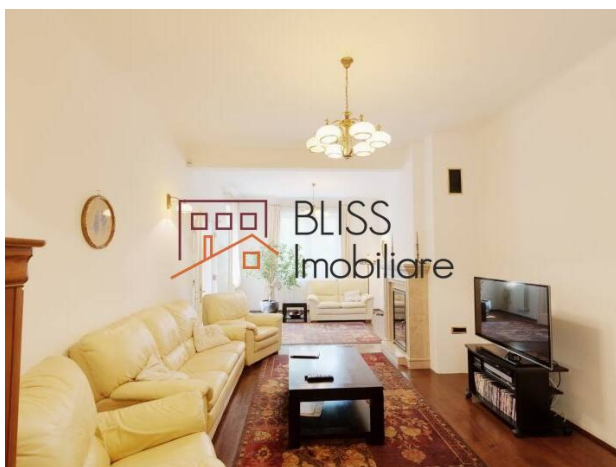

## **casa 8 camere**

Cismigiu (Stirbei Voda), Bucuresti

**2.600 EUR/ lună**

Referinta web  
**#36095**

<https://blissimobiliare.ro/casa-8-camere-de-inchiriat-km-0-ultracentral-36095>  
(<https://blissimobiliare.ro/casa-8-camere-de-inchiriat-km-0-ultracentral-36095>)

### **Descriere**

Vila este de tip D+P+E+M in suprafata utila de 335 mp, situata in zona Stirbei/Berzei /Uranus. Imobilul a fost construit in 1920 si renovat, consolidat si extins in 2008.

- La parter se afla zona de zi, cu vestibul din care se realizeaza accesul atat catre etaj pe o scara interioara placata cu lemn masiv cat si catre living room prin o serie de glasvanduri.
- Living room-ul este generos, cu sitting area, dar si cu zona de birou si biblioteca. Living-ul este prevazut cu un semineu pe lemn functional. Din living room se acceseaza un grup sanitar pentru zona parter. Tot din living se realizeaza accesul catre o bucatarie generoasa prevazuta si cu zona de luat masa (6 persoane).
- La etaj se afla doua master bedrooms cu bai en-suite si un dressing, plus un sitting room.
- La mansarda se afla un apartament independent cu intrare separata din curte dar si cu o cale de acces din biroul de la parter. Apartamentul de la mansarda dispune de un hol ce se deschide catre o zona de living foarte generoasa, din hol se poate accesa grupul sanitar. Livingul ofera acces catre un master bedroom cu baie en-suite.
- Toate cele trei bai ale imobilului sunt foarte spatioase si sunt dotate atat cu cabine de dus, cat si cu cazi de colt.
- In prezent la demisol se regasesc: o zona de depozitare, o camera tehnica pentru centrala, o camera cu destinatie de spalatorie/uscatorie si o sala de fitness, plus un grup sanitar cu dus. Toate camerele de la demisol sunt prevazute cu geamuri si dispun de lumina naturala.