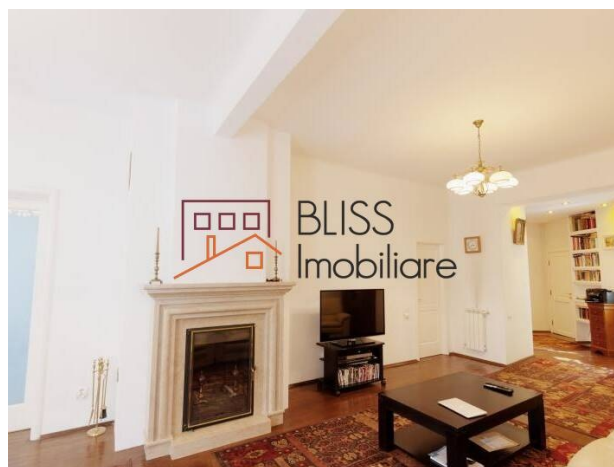

## **casa 8 camere**

Cismigiu (Stirbei Voda), Bucuresti

**2.600 EUR/ lună**

Referinta web  
**#36095**

<https://blissimobiliare.ro/casa-8-camere-de-inchiriat-km-0-ultracentral-36095>  
(<https://blissimobiliare.ro/casa-8-camere-de-inchiriat-km-0-ultracentral-36095>)

### **Descriere**

Vila este de tip D+P+E+M in suprafata utila de 335 mp, situata in zona Stirbei/Berzei /Uranus. Imobilul a fost construit in 1920 si renovat, consolidat si extins in 2008.

- La parter se afla zona de zi, cu vestibul din care se realizeaza accesul atat catre etaj pe o scara interioara placata cu lemn masiv cat si catre living room prin o serie de glasvanduri.
- Living room-ul este generos, cu sitting area, dar si cu zona de birou si biblioteca. Living-ul este prevazut cu un semineu pe lemn functional. Din living room se acceseaza un grup sanitar pentru zona parter. Tot din living se realizeaza accesul catre o bucatarie generoasa prevazuta si cu zona de luat masa (6 persoane).
- La etaj se afla doua master bedrooms cu bai en-suite si un dressing, plus un sitting room.
- La mansarda se afla un apartament independent cu intrare separata din curte dar si cu o cale de acces din biroul de la parter. Apartamentul de la mansarda dispune de un hol ce se deschide catre o zona de living foarte generoasa, din hol se poate accesa grupul sanitar. Livingul ofera acces catre un master bedroom cu baie en-suite.
- Toate cele trei bai ale imobilului sunt foarte spatioase si sunt dotate atat cu cabine de dus, cat si cu cazi de colt.
- In prezent la demisol se regasesc: o zona de depozitare, o camera tehnica pentru centrala, o camera cu destinatie de spalatorie/uscatorie si o sala de fitness, plus un grup sanitar cu dus. Toate camerele de la demisol sunt prevazute cu geamuri si dispun de lumina naturala.