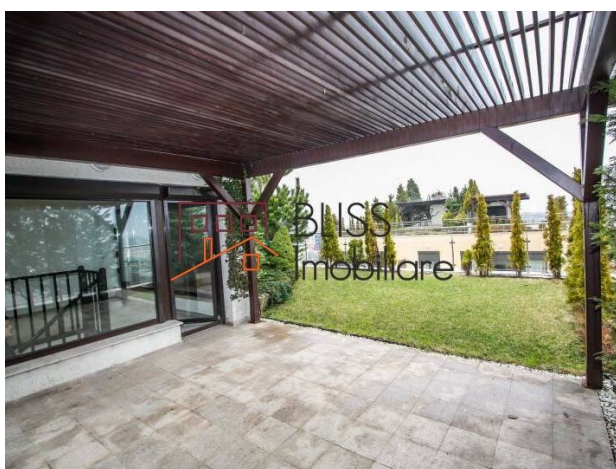

<https://blissimobiliare.ro/apartament-penthouse-5-camere-de-inchiriat-aviatiei-promenada-mall-metro-pipera-36935> (<https://blissimobiliare.ro/apartament-penthouse-5-camere-de-inchiriat-aviatiei-promenada-mall-metro-pipera-36935>)

Descriere

Apartment triplex in localizat in zona de Nord a capitalei, Herastru, 5 camere, 4 dormitoare, priveliste inedita asupra Bucurestiului.

Detalii proprietate

| | |
|------------------------------|----------------------|
| Nr. camere | 5 |
| Suprafață utilă | 239m ² |
| Suprafață construită | 273m ² |
| Tipul apartamentului | Apartament Penthouse |
| Compartimentare | Decomandate |
| Confort | Confort 1 |
| Nr. dormitoare | 4 |
| Nr. bucătării | 1 |
| Nr. băi | 4 |
| Tipul clădirii | Bloc |
| An construcție | 2009 |
| Dispunere | 1S+P+9 |
| Etaj | 8 |
| Nr. balcoane | 1 |
| Stare | Finalizat |
| Lift | Da |
| Clasa de risc seismic | Neclasificat |