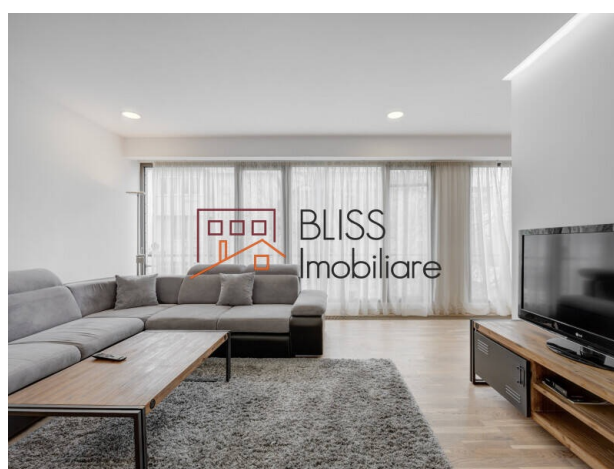

+40 729 005 624

contact@blissimobiliare.ro
(mailto:contact@blissimobiliare.ro)

Actualizat pe data de 31 March 2026

Apartment spatios si luminos cu 3 camere in Dorobanti

Referinta web
#38860

Floreasca (Piata), Bucuresti

<https://blissimobiliare.ro/apartament-3-camere-de-inchiriat-floreasca-barbu-vacarescu-38860>
(<https://blissimobiliare.ro/apartament-3-camere-de-inchiriat-floreasca-barbu-vacarescu-38860>)

Descriere

Apartment cu 3 camere, la etajul 3 situat intr-un bloc cu 4 etaje finalizat in 2016.

langa statia de metrou Aviatorilor si parcul Herastrau

Imobilul dispune de centrala proprie, aer conditionat in fiecare camera, parchet, 2 dormitoare, 2 bai si loc de parcare.

Situat in cartierul Dorobanti, acesta prezinta acces rapid la Parcul Herastrau, spatii comerciale si institutii de invatamant de top, cat despre mijloacele de transport in comun, in proximitate se afla statia de metrou Aviatorilor si Piata Victoriei.

In vecinatate se afla cartierul Floreasca, unde se gasesc multe restaurante si cafenele cu un aer boem, si Calea Victoriei, unde se situeaza nenumarate repere elitiste: muzee, teatru, magazine, terase etc.

Spatiile verzi se regasesc la orice pas: Parcul Kiseleff, Parcul Floreasca si Parcul Herastrau. Cartierul Dorobanti este unul dintre cele mai sigure si exclusiviste din Bucuresti, ideal pentru locuinta ta.