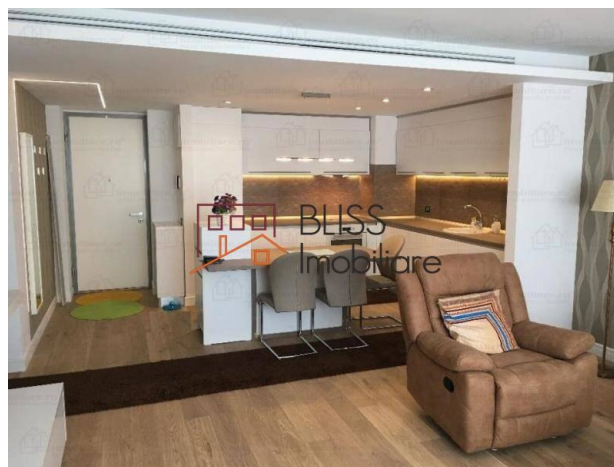

<https://blissimobiliare.ro/apartament-3-camere-de-inchiriat-herastrau-nordului-38910>
(<https://blissimobiliare.ro/apartament-3-camere-de-inchiriat-herastrau-nordului-38910>)

Descriere

Apartment cu 3 camere, situat in complex rezidential, in apropiere de Parcul Herastrau. Suprafata utila este 90 mp, bucatarie complet echipata, masina de spalat rufe, masina de spalat vase, frigider, toate incorporate.

Beneficiaza de mobilier modern, totul absolut nou, loc parcare in parcare subterana, parchet triplu stratificat, aer conditionat, 2 bai mari, finisaje de lux.

Condominiumul include sala fitness, SPA, ambele in curs de punere in functiune si curte interioara, cu paza permanenta.

Detalii proprietate

Nr. camere	3
Suprafață utilă	90m ²
Suprafață construită	100m ²
Tipul apartamentului	Apartament
Compartimentare	Decomandate
Confort	Delux
Nr. dormitoare	2
Nr. bucătării	1
Nr. băi	2
Tipul clădirii	Bloc
An construcție	2016
Disponere	1S+P+12
Etaj	3
Nr. balcoane	1
Stare	Finalizat
Lift	Da
Parcare înăuntru	1